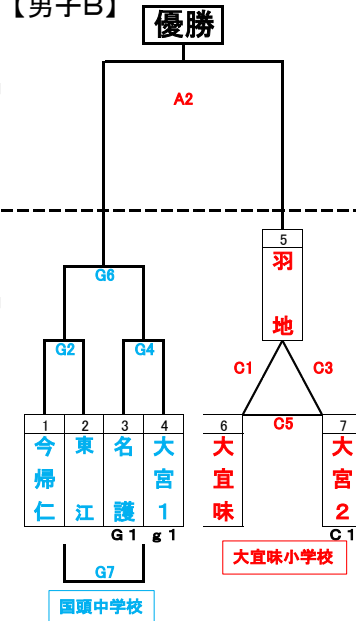

【男子A】

2日目

1日目

【混成】

2日目

1日目

【男子B】

2日目

1日目

【女子A】

2日目

1日目

【女子B】

2日目

1日目

開会式  
大宜味小学校体育館  
午前8時30分

大宜味小学校 ABC  
国頭総合体育館 DE  
国頭中学校 FG

ラージABC... = 審判とTO  
スモールabc... = 審判