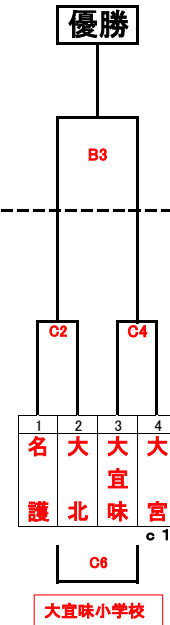

【男子A】

2日目

1日目

【混成】

2日目

1日目

【男子B】

2日目

1日目

【女子A】

2日目

1日目

【女子B】

2日目

1日目

開会式  
大宜味小学校体育館  
午前8時30分

大宜味小学校 ABC  
国頭総合体育館 DE  
国頭中学校 FG

ラージABC... = 審判とTO  
スモールabc... = 審判