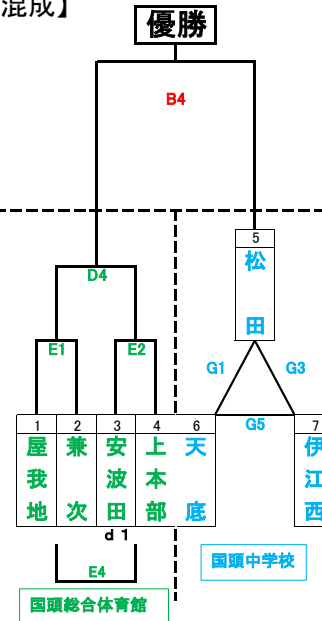

【男子A】

2日目

1日目

【混成】

2日目

1日目

【男子B】

2日目

1日目

【女子A】

2日目

1日目

【女子B】

2日目

1日目

開会式  
大宜味小学校体育館  
午前8時30分

大宜味小学校 ABC  
国頭総合体育館 DE  
国頭中学校 FG

ラージABC... = 審判とTO  
スモールabc... = 審判