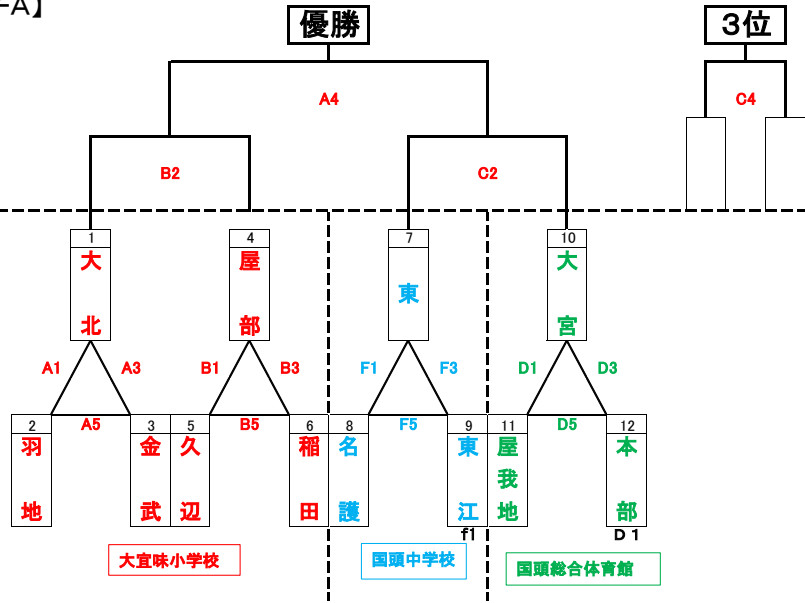

【男子A】

2日目

1日目

【混成】

2日目

1日目

【男子B】

2日目

1日目

【女子A】

2日目

1日目

【女子B】

2日目

1日目

開会式  
大宜味小学校体育館  
午前8時30分

大宜味小学校 ABC  
国頭総合体育館 DE  
国頭中学校 FG

ラージABC... = 審判とTO  
スモールabc... = 審判