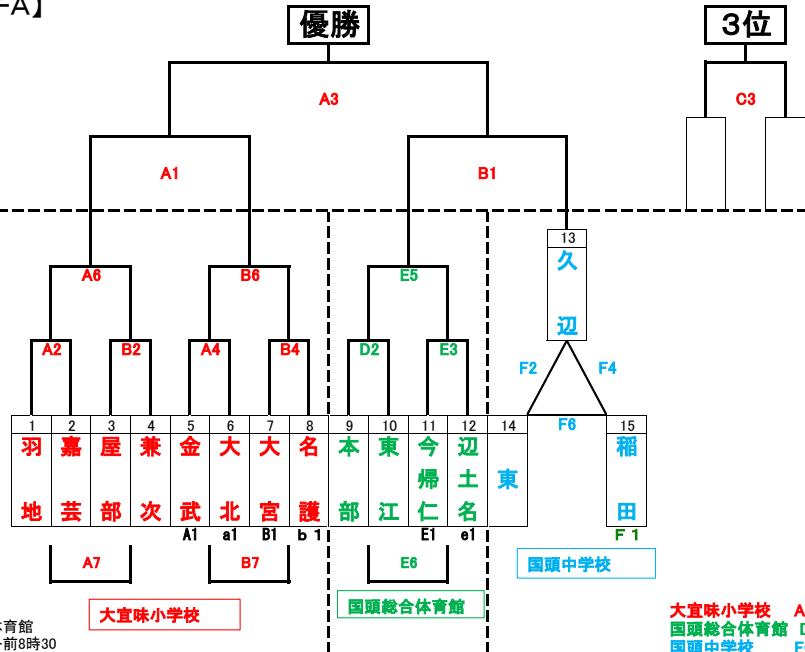

【男子A】

2日目

1日目

【混成】

2日目

1日目

【男子B】

2日目

1日目

【女子A】

2日目

1日目

【女子B】

2日目

1日目

開会式  
大宜味小学校体育館  
午前8時30分

大宜味小学校 ABC  
国頭総合体育館 DE  
国頭中学校 FG

ラージABC... = 審判とTO  
スモールabc... = 審判