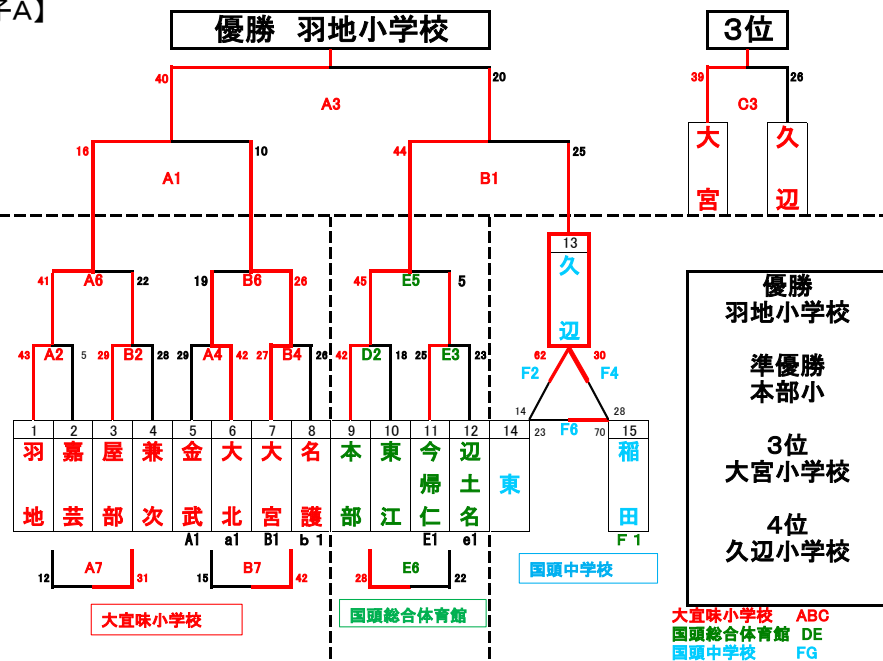

【男子A】

2日目

1日目

【混成】

2日目

1日目

【男子B】

2日目

1日目

【女子A】

2日目

1日目

【女子B】

2日目

1日目

ラージABC... = 審判とTO
スモールabc... = 審判