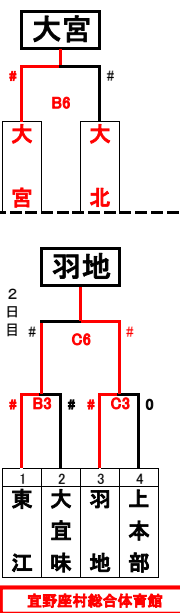

【男子A】

2日目

1日目

【混成】

2日目

1日目

【男子B】

2日目

1日目

【女子A】

2日目

1日目

【女子B】

2日目

1日目

男子A
優勝(名護)
準優勝(屋我地ひろぎ)
3位(大宮) 4位(大北)
5位(羽地)

女子A
優勝(大北)
準優勝(上本部)
3位(名護) 4位(羽地)
5位(東江)

混成優勝
優勝(伊江西)
準優勝(天底)

男子B
優勝(羽地)
準優勝(大宮1)

女子B
優勝(大北)
準優勝(名護1)

開会式 宜野座村総合体育館 午前8時30分

試合会場 宜野座村総合体育館 (ABC) 金武町営体育館 (DE) 松田小学校体育館 (FG)

2日目 9時00分 第1試合開始

◎は第1試合目のTOと審判、○は審判です。また、宜野座村総合体育館ABCコートと金武町営体育館のDコートは帯同コミッショナーとなります。