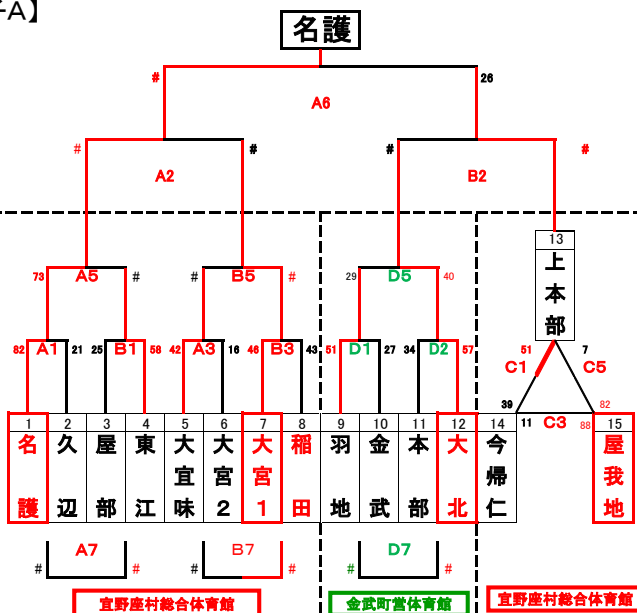

【男子A】

2日目

1日目

【混成】

2日目

1日目

【男子B】

2日目

1日目

【女子A】

2日目

1日目

【女子B】

2日目

1日目

男子A
優勝(名護)
準優勝(屋我地ひろぎ)
3位(大宮) 4位(大北)
5位(羽地)

女子A
優勝(大北)
準優勝(上本部)
3位(名護) 4位(羽地)
5位(東江)

混成優勝
優勝(伊江西)
準優勝(天底)

男子B
優勝(羽地)
準優勝(大宮1)

女子B
優勝(大北)
準優勝(名護1)

開会式 宜野座村総合体育館 午前8時30分

試合会場 宜野座村総合体育館 (ABC) 金武町営体育館 (DE) 松田小学校体育館 (FG)

2日目 9時00分 第1試合開始

◎は第1試合目のTOと審判、○は審判です。また、宜野座村総合体育館ABCコートと金武町営体育館のDコートは帯同コミッショナーとなります。