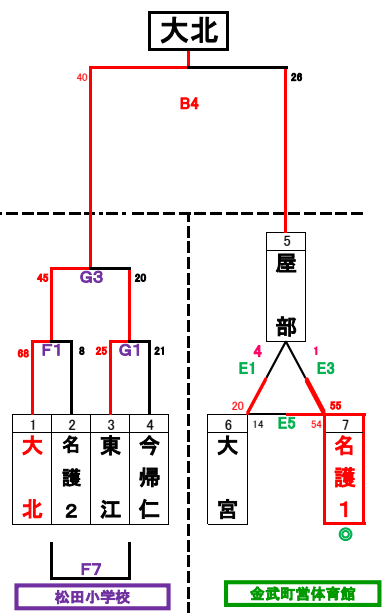

【男子A】

2日目

1日目

【混成】

2日目

1日目

【男子B】

2日目

1日目

【女子A】

2日目

1日目

【女子B】

2日目

1日目

男子A
優勝(名護)
準優勝(屋我地ひろぎ)
3位(大宮) 4位(大北)
5位(羽地)

女子A
優勝(大北)
準優勝(上本部)
3位(名護) 4位(羽地)
5位(東江)

混成優勝
優勝(伊江西)
準優勝(天底)

男子B
優勝(羽地)
準優勝(大宮1)

女子B
優勝(大北)
準優勝(名護1)

開会式 宜野座村総合体育館 午前8時30分

試合会場 宜野座村総合体育館 (ABC) 金武町営体育館 (DE) 松田小学校体育館 (FG)

2日目 9時00分 第1試合開始

◎は第1試合目のTOと審判、○は審判です。また、宜野座村総合体育館ABCコートと金武町営体育館のDコートは帯同コミッショナーとなります。