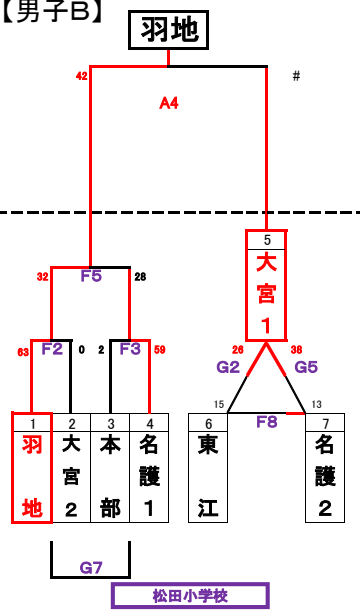

【男子A】

2日目

1日目

【混成】

2日目

1日目

【男子B】

2日目

1日目

【女子A】

2日目

1日目

【女子B】

2日目

1日目

男子A
優勝(名護)
準優勝(屋我地ひろぎ)
3位(大宮) 4位(大北)
5位(羽地)

女子A
優勝(大北)
準優勝(上本部)
3位(名護) 4位(羽地)
5位(東江)

混成優勝
優勝(伊江西)
準優勝(天底)

男子B
優勝(羽地)
準優勝(大宮1)

女子B
優勝(大北)
準優勝(名護1)

開会式 宜野座村総合体育館 午前8時30分

試合会場 宜野座村総合体育館 (ABC) 金武町営体育館 (DE) 松田小学校体育館 (FG)

2日目 9時00分 第1試合開始

◎は第1試合目のTOと審判、○は審判です。また、宜野座村総合体育館ABCコートと金武町営体育館のDコートは帯同コミッショナーとなります。