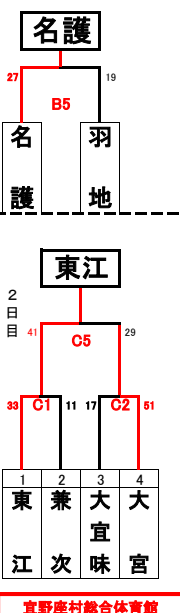

【男子A】

2日目

1日目

【混成】

2日目

1日目

【男子B】

2日目

1日目

【女子A】

2日目

1日目

【女子B】

2日目

1日目

男子A
優勝(名護)
準優勝(屋我地ひろぎ)
3位(大宮) 4位(大北)
5位(羽地)

女子A
優勝(大北)
準優勝(上本部)
3位(名護) 4位(羽地)
5位(東江)

混成優勝
優勝(伊江西)
準優勝(天底)

男子B
優勝(羽地)
準優勝(大宮1)

女子B
優勝(大北)
準優勝(名護1)

開会式 宜野座村総合体育館 午前8時30分

試合会場 宜野座村総合体育館 (ABC) 金武町営体育館 (DE) 松田小学校体育館 (FG)

2日目 9時00分 第1試合開始

◎は第1試合目のTOと審判、○は審判です。また、宜野座村総合体育館ABCコートと金武町営体育館のDコートは帯同コミッショナーとなります。