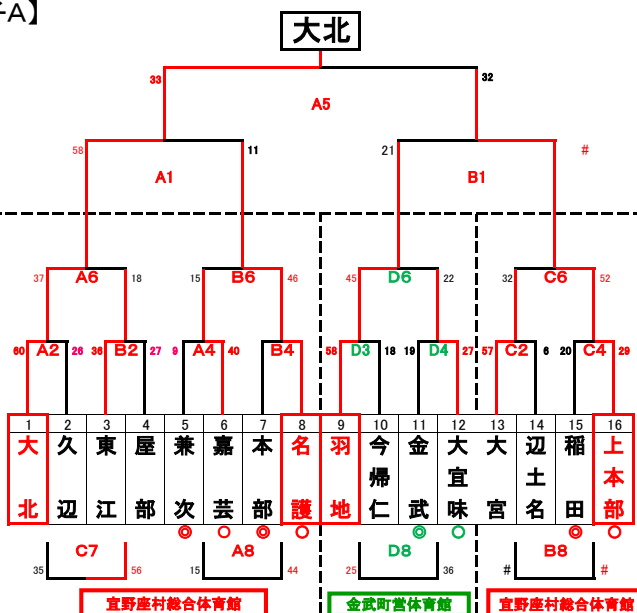

【男子A】

2日目

1日目

【混成】

2日目

1日目

【男子B】

2日目

1日目

【女子A】

2日目

1日目

【女子B】

2日目

1日目

男子A
優勝(名護)
準優勝(屋我地ひろぎ)
3位(大宮) 4位(大北)
5位(羽地)

女子A
優勝(大北)
準優勝(上本部)
3位(名護) 4位(羽地)
5位(東江)

混成優勝
優勝(伊江西)
準優勝(天底)

男子B
優勝(羽地)
準優勝(大宮1)

女子B
優勝(大北)
準優勝(名護1)

開会式 宜野座村総合体育館 午前8時30分

試合会場 宜野座村総合体育館 (ABC) 金武町営体育館 (DE) 松田小学校体育館 (FG)

2日目 9時00分 第1試合開始

◎は第1試合目のTOと審判、○は審判です。また、宜野座村総合体育館ABCコートと金武町営体育館のDコートは帯同コミッショナーとなります。