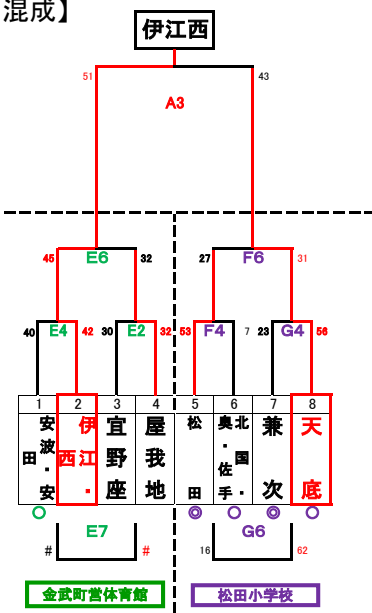

【男子A】

2日目

1日目

【混成】

2日目

1日目

【男子B】

2日目

1日目

【女子A】

2日目

1日目

【女子B】

2日目

1日目

男子A
優勝(名護)
準優勝(屋我地ひろぎ)
3位(大宮) 4位(大北)
5位(羽地)

女子A
優勝(大北)
準優勝(上本部)
3位(名護) 4位(羽地)
5位(東江)

混成優勝
優勝(伊江西)
準優勝(天底)

男子B
優勝(羽地)
準優勝(大宮1)

女子B
優勝(大北)
準優勝(名護1)

開会式 宜野座村総合体育館 午前8時30分

試合会場 宜野座村総合体育館 (ABC) 金武町営体育館 (DE) 松田小学校体育館 (FG)

2日目 9時00分 第1試合開始

◎は第1試合目のTOと審判、○は審判です。また、宜野座村総合体育館ABCコートと金武町営体育館のDコートは帯同コミッショナーとなります。