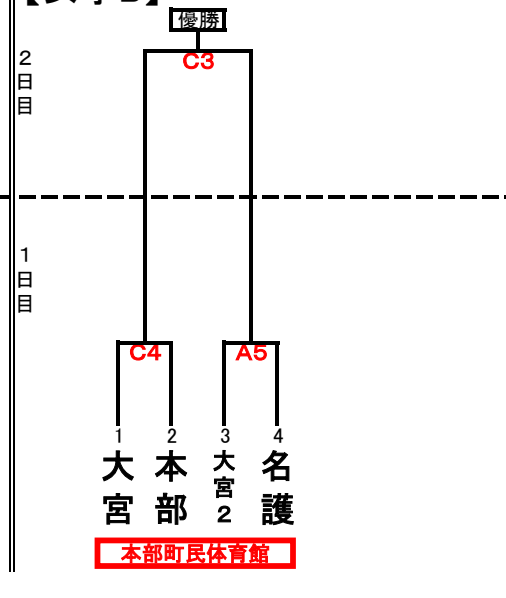

第89 国頭地区ミニバスケットボール交歓会 冬季大会

2014年11月15日(土)~16日(日)

【男子A】

【混成】

【男子B】

【女子A】

【女子B】

開会式 本部町民体育館 午前8時30分

試合会場 本部町民体育館 (A B C)
兼次小学校体育館 (D E)
本部小学校体育館 (F)

第1試合開始時刻 本部町民体育館 午前9時
本部小学校体育館 午前9時30分ごろ
兼次小学校体育館 午前9時30分ごろ

○印は第1試合のTO
■は、第1試合の審判

2日目 9時第1試合開始