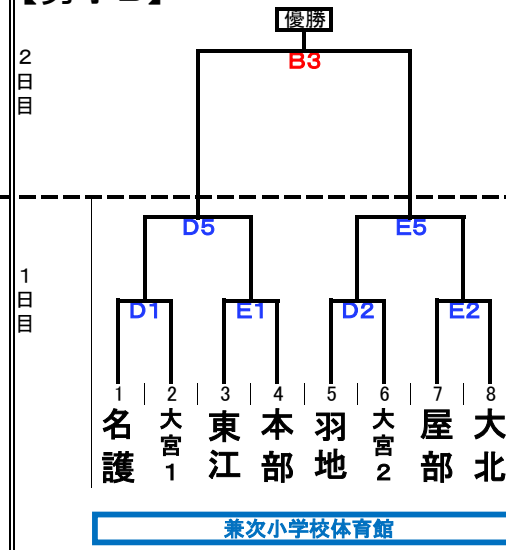

第89 国頭地区ミニバスケットボール交歓会 冬季大会

2014年11月15日(土)~16日(日)

【男子A】

【混成】

【男子B】

【女子A】

【女子B】

開会式 本部町民体育館 午前8時30分

試合会場 本部町民体育館 (A B C)
兼次小学校体育館 (D E)
本部小学校体育館 (F)

第1試合開始時刻 本部町民体育館 午前9時
本部小学校体育館 午前9時30分ごろ
兼次小学校体育館 午前9時30分ごろ

○印は第1試合のTO
■は、第1試合の審判

2日目 9時第1試合開始