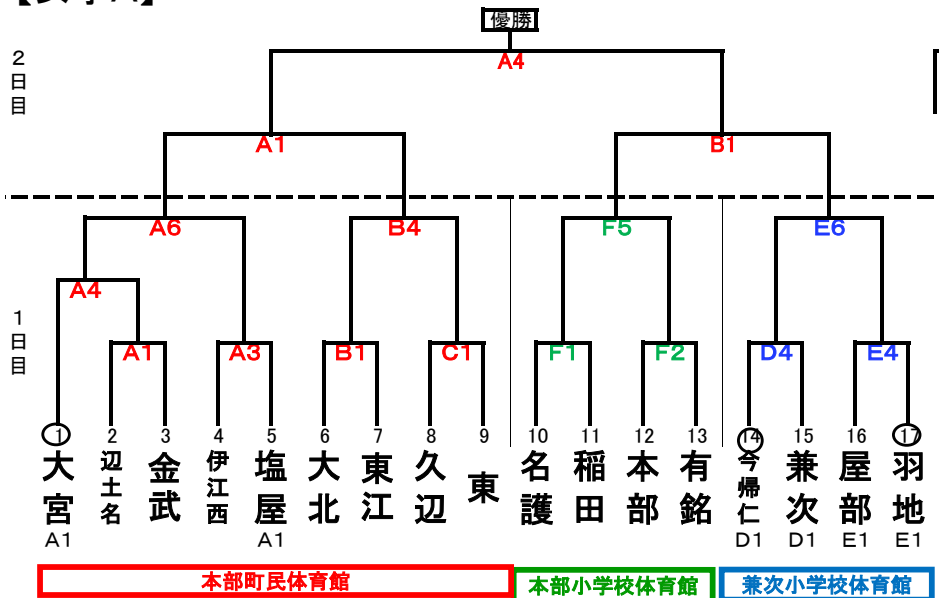

第89 国頭地区ミニバスケットボール交歓会 冬季大会

2014年11月15日(土)~16日(日)

【男子A】

【混成】

【男子B】

【女子A】

【女子B】

開会式 本部町民体育館 午前8時30分

試合会場 本部町民体育館 (A B C)
兼次小学校体育館 (D E)
本部小学校体育館 (F)

第1試合開始時刻 本部町民体育館 午前9時
本部小学校体育館 午前9時30分ごろ
兼次小学校体育館 午前9時30分ごろ

○印は第1試合のTO
■は、第1試合の審判

2日目 9時第1試合開始