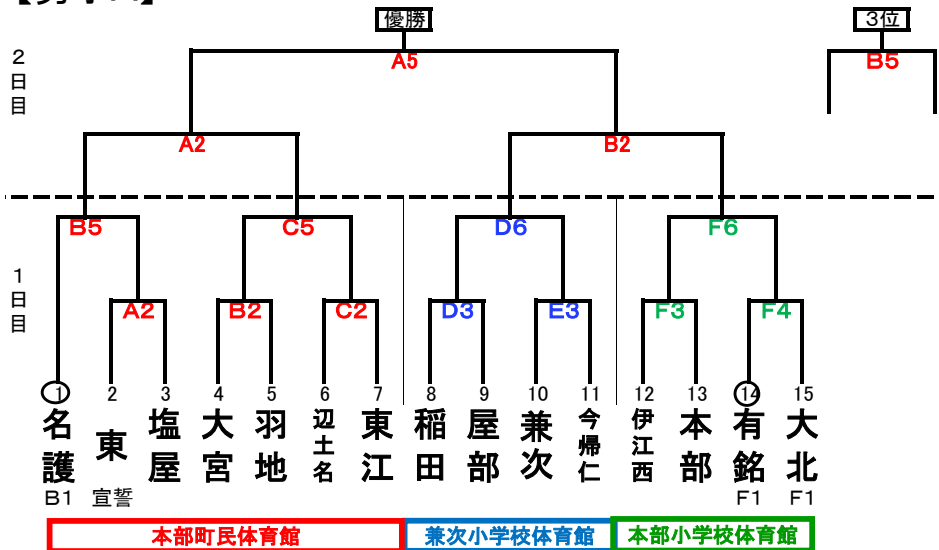

第89 国頭地区ミニバスケットボール交歓会 冬季大会

2014年11月15日(土)~16日(日)

【男子A】

【混成】

【男子B】

【女子A】

【女子B】

開会式 本部町民体育館 午前8時30分

試合会場 本部町民体育館 (A B C)
兼次小学校体育館 (D E)
本部小学校体育館 (F)

第1試合開始時刻 本部町民体育館 午前9時
本部小学校体育館 午前9時30分ごろ
兼次小学校体育館 午前9時30分ごろ

○印は第1試合のTO
■は、第1試合の審判

2日目 9時第1試合開始