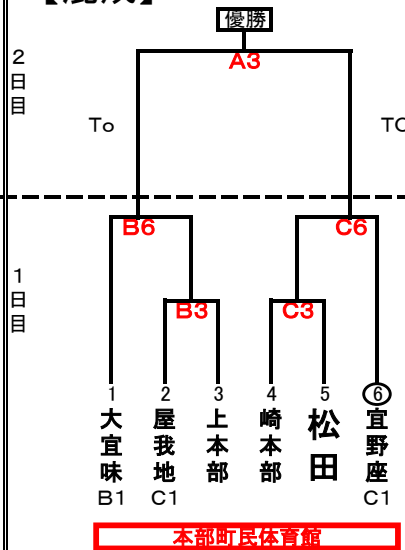

第89 国頭地区ミニバスケットボール交歓会 冬季大会

2014年11月15日(土)~16日(日)

【男子A】

【混成】

【男子B】

【女子A】

【女子B】

開会式 本部町民体育館 午前8時30分

試合会場 本部町民体育館 (A B C)
兼次小学校体育館 (D E)
本部小学校体育館 (F)

第1試合開始時刻 本部町民体育館 午前9時
本部小学校体育館 午前9時30分ごろ
兼次小学校体育館 午前9時30分ごろ

○印は第1試合のTO
■は、第1試合の審判

2日目 9時第1試合開始