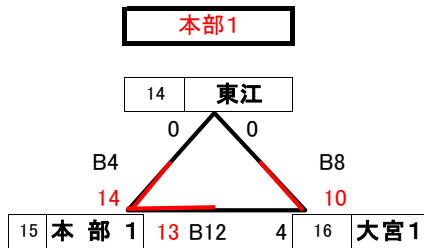

【男子】

【女子】

会場 21世紀の森体育館

試合開始 第85回大会2日目の全試合終了後

TOは、勝ち残った男女Aチームのベスト4チーム、混成優勝チームの計9チームで行う。

| | Aコート | Bコート | Cコート |
|--------|-------|-------|------|
| 1~4試合 | 男子4位 | 女子4位 | 男子3位 |
| 5~8試合 | 男子準優勝 | 女子準優勝 | 女子3位 |
| 9~12試合 | 男子優勝 | 女子優勝 | 混成優勝 |