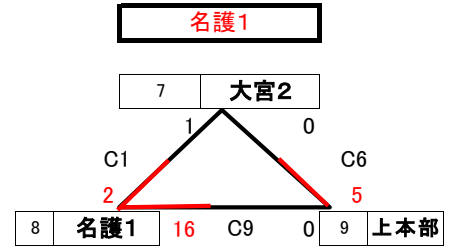

【男子】

【女子】

会場 21世紀の森体育館

試合開始 第85回大会2日目の全試合終了後

TOは、勝ち残った男女Aチームのベスト4チーム、混成優勝チームの計9チームで行う。

| | Aコート | Bコート | Cコート |
|--------|-------|-------|------|
| 1~4試合 | 男子4位 | 女子4位 | 男子3位 |
| 5~8試合 | 男子準優勝 | 女子準優勝 | 女子3位 |
| 9~12試合 | 男子優勝 | 女子優勝 | 混成優勝 |