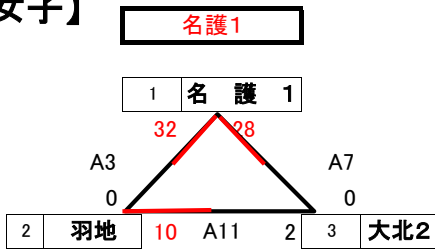

【男子】

【女子】

会場 21世紀の森体育館

試合開始 第85回大会2日目の全試合終了後

TOは、勝ち残った男女Aチームのベスト4チーム、混成優勝チームの計9チームで行う。

| | Aコート | Bコート | Cコート |
|--------|-------|-------|------|
| 1~4試合 | 男子4位 | 女子4位 | 男子3位 |
| 5~8試合 | 男子準優勝 | 女子準優勝 | 女子3位 |
| 9~12試合 | 男子優勝 | 女子優勝 | 混成優勝 |