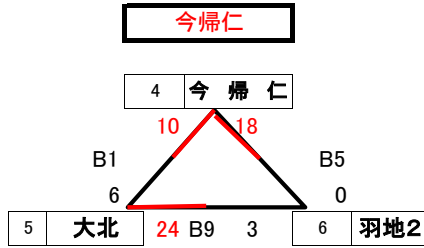

【男子】

【女子】

会場 21世紀の森体育館

試合開始 第85回大会2日目の全試合終了後

TOは、勝ち残った男女Aチームのベスト4チーム、混成優勝チームの計9チームで行う。

| | Aコート | Bコート | Cコート |
|--------|-------|-------|------|
| 1~4試合 | 男子4位 | 女子4位 | 男子3位 |
| 5~8試合 | 男子準優勝 | 女子準優勝 | 女子3位 |
| 9~12試合 | 男子優勝 | 女子優勝 | 混成優勝 |