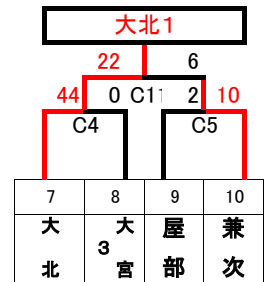

【男子】

【女子】

会場 21世紀の森体育館

試合開始 第85回大会2日目の全試合終了後

TOは、勝ち残った男女Aチームのベスト4チーム、混成優勝チームの計9チームで行う。

| | Aコート | Bコート | Cコート |
|--------|-------|-------|------|
| 1~4試合 | 男子4位 | 女子4位 | 男子3位 |
| 5~8試合 | 男子準優勝 | 女子準優勝 | 女子3位 |
| 9~12試合 | 男子優勝 | 女子優勝 | 混成優勝 |