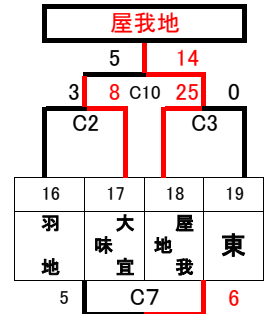

【男子】

【女子】

会場 21世紀の森体育館

試合開始 第85回大会2日目の全試合終了後

TOは、勝ち残った男女Aチームのベスト4チーム、混成優勝チームの計9チームで行う。

| | Aコート | Bコート | Cコート |
|--------|-------|-------|------|
| 1~4試合 | 男子4位 | 女子4位 | 男子3位 |
| 5~8試合 | 男子準優勝 | 女子準優勝 | 女子3位 |
| 9~12試合 | 男子優勝 | 女子優勝 | 混成優勝 |