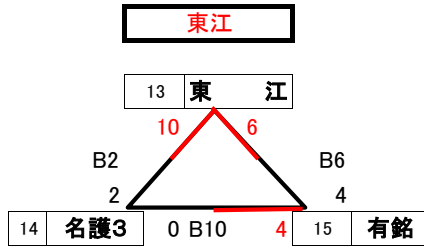

【男子】

【女子】

会場 21世紀の森体育館

試合開始 第85回大会2日目の全試合終了後

TOは、勝ち残った男女Aチームのベスト4チーム、混成優勝チームの計9チームで行う。

| | Aコート | Bコート | Cコート |
|--------|-------|-------|------|
| 1~4試合 | 男子4位 | 女子4位 | 男子3位 |
| 5~8試合 | 男子準優勝 | 女子準優勝 | 女子3位 |
| 9~12試合 | 男子優勝 | 女子優勝 | 混成優勝 |