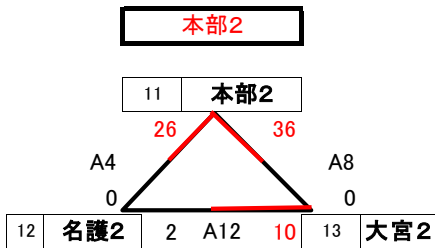

【男子】

【女子】

会場 21世紀の森体育館

試合開始 第85回大会2日目の全試合終了後

TOは、勝ち残った男女Aチームのベスト4チーム、混成優勝チームの計9チームで行う。

| | Aコート | Bコート | Cコート |
|--------|-------|-------|------|
| 1~4試合 | 男子4位 | 女子4位 | 男子3位 |
| 5~8試合 | 男子準優勝 | 女子準優勝 | 女子3位 |
| 9~12試合 | 男子優勝 | 女子優勝 | 混成優勝 |