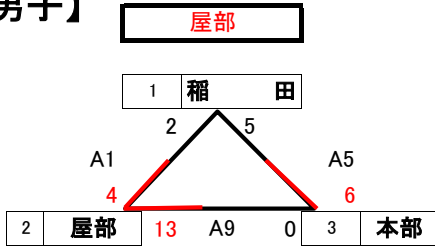

【男子】

【女子】

会場 21世紀の森体育館

試合開始 第85回大会2日目の全試合終了後

TOは、勝ち残った男女Aチームのベスト4チーム、混成優勝チームの計9チームで行う。

| | Aコート | Bコート | Cコート |
|--------|-------|-------|------|
| 1~4試合 | 男子4位 | 女子4位 | 男子3位 |
| 5~8試合 | 男子準優勝 | 女子準優勝 | 女子3位 |
| 9~12試合 | 男子優勝 | 女子優勝 | 混成優勝 |