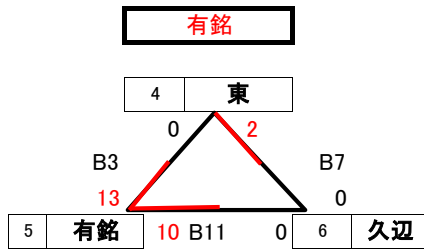

【男子】

【女子】

会場 21世紀の森体育館

試合開始 第85回大会2日目の全試合終了後

TOは、勝ち残った男女Aチームのベスト4チーム、混成優勝チームの計9チームで行う。

| | Aコート | Bコート | Cコート |
|--------|-------|-------|------|
| 1~4試合 | 男子4位 | 女子4位 | 男子3位 |
| 5~8試合 | 男子準優勝 | 女子準優勝 | 女子3位 |
| 9~12試合 | 男子優勝 | 女子優勝 | 混成優勝 |