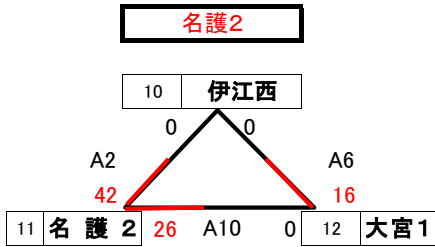

【男子】

【女子】

会場 21世紀の森体育館

試合開始 第85回大会2日目の全試合終了後

TOは、勝ち残った男女Aチームのベスト4チーム、混成優勝チームの計9チームで行う。

| | Aコート | Bコート | Cコート |
|--------|-------|-------|------|
| 1~4試合 | 男子4位 | 女子4位 | 男子3位 |
| 5~8試合 | 男子準優勝 | 女子準優勝 | 女子3位 |
| 9~12試合 | 男子優勝 | 女子優勝 | 混成優勝 |