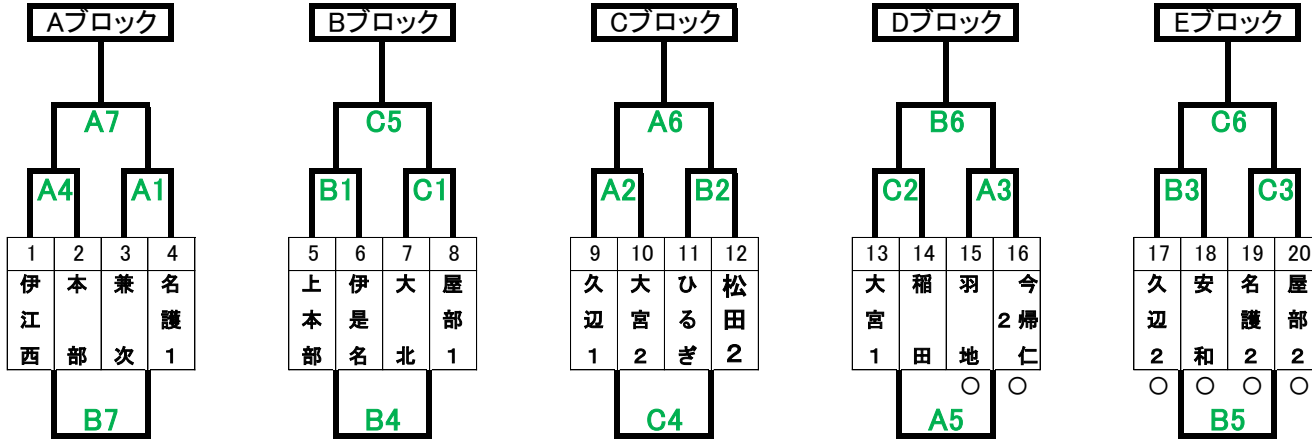

【男子】

○1試合目審判

本部町民体育館

本部小学校

【女子】

○1試合目審判

上本部小学校

本部小学校