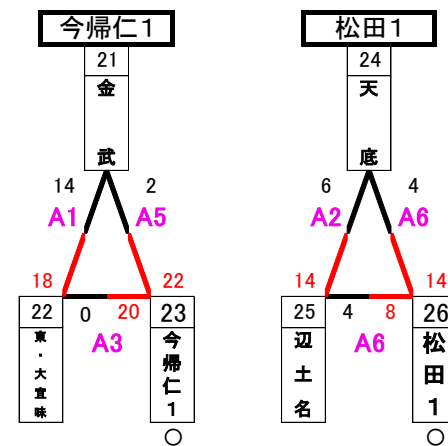

【男子】

○1試合目審判

本部町民体育館

本部小学校

【女子】

○1試合目審判

上本部小学校

本部小学校