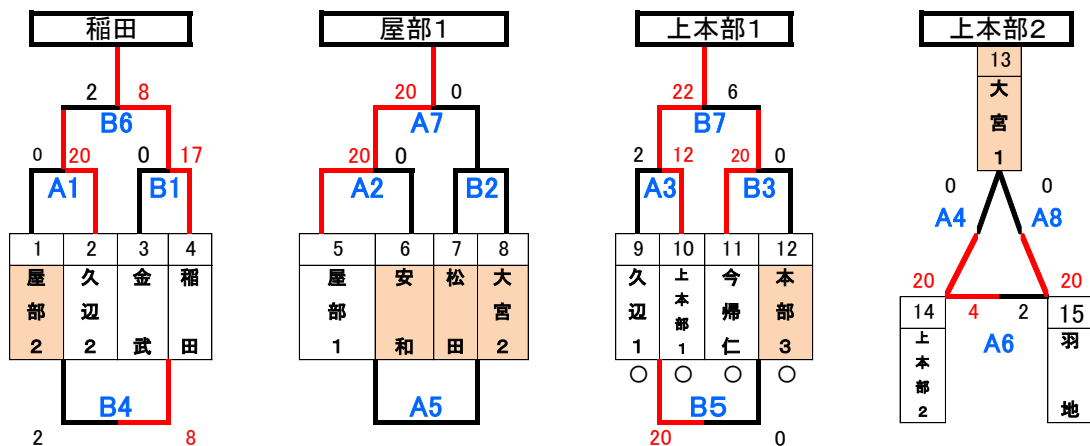

【男子】

○1試合目審判

本部町民体育館

本部小学校

【女子】

○1試合目審判

上本部小学校

本部小学校