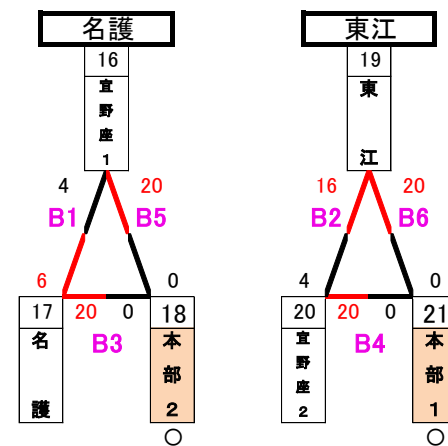

【男子】

○1試合目審判

本部町民体育館

本部小学校

【女子】

○1試合目審判

上本部小学校

本部小学校