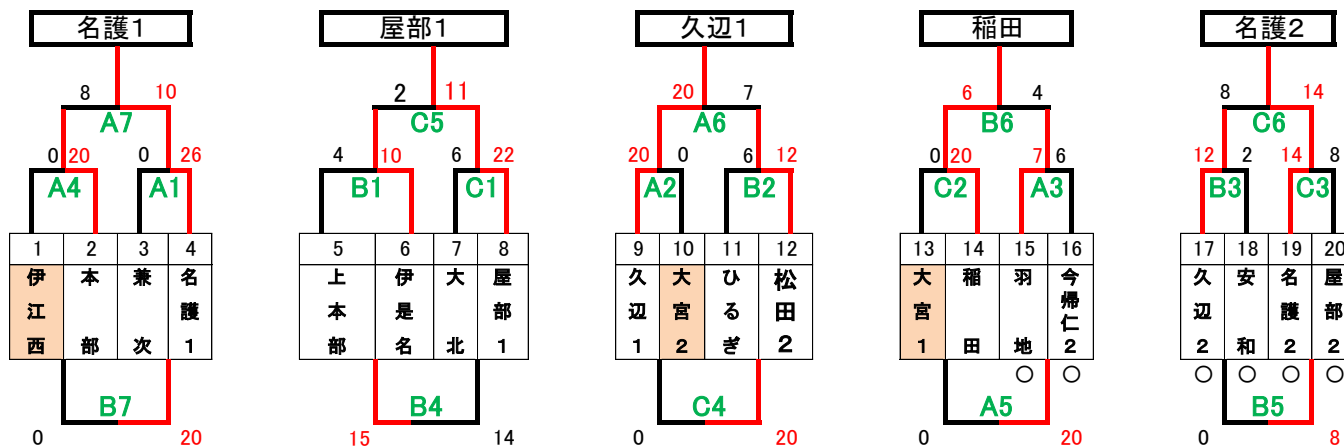

【男子】

○1試合目審判

本部町民体育館

本部小学校

【女子】

○1試合目審判

上本部小学校

本部小学校