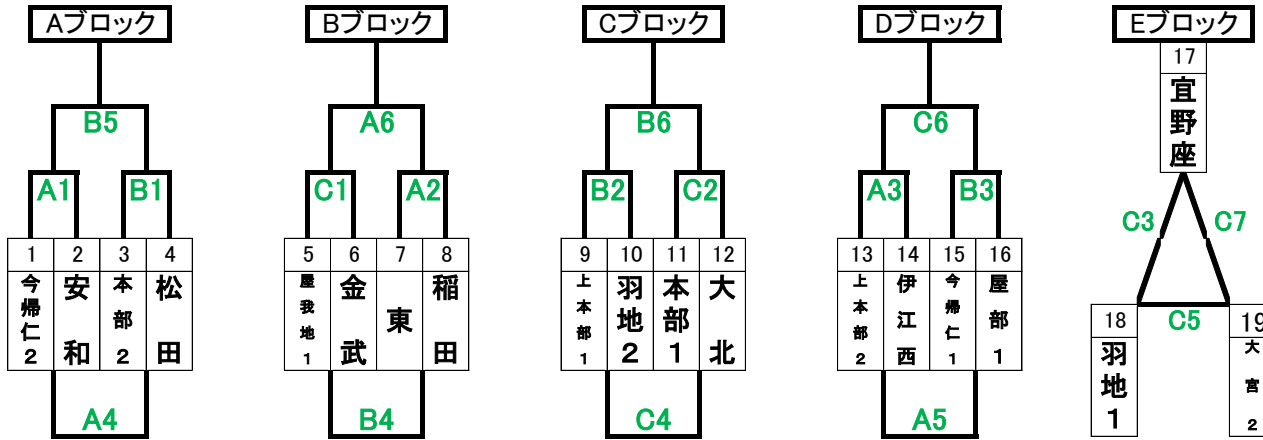

【男子】 1試合目 開始 8:30

○1試合目審判

本部町民体育館

【男子】

兼次小学校体育館

【女子】 1試合目 開始 8:30

○1試合目審判

上本部体育館

【女子】

兼次小学校体育館