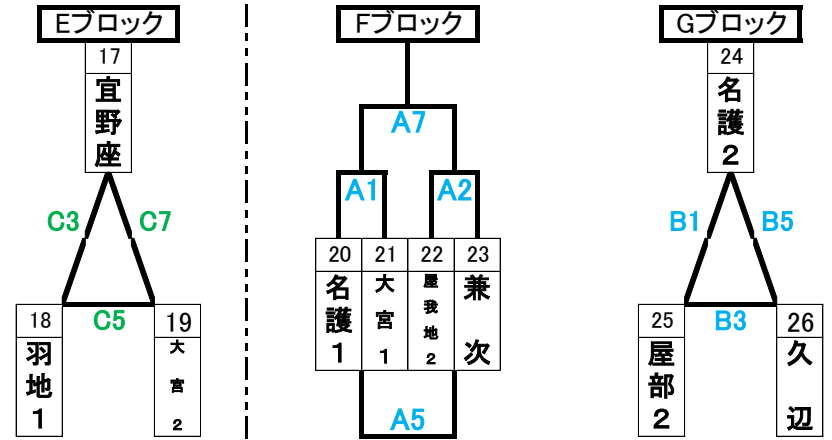

【男子】 1試合目 開始 8:30

○1試合目審判

本部町民体育館

【男子】

兼次小学校体育館

【女子】 1試合目 開始 8:30

○1試合目審判

上本部体育館

【女子】

兼次小学校体育館