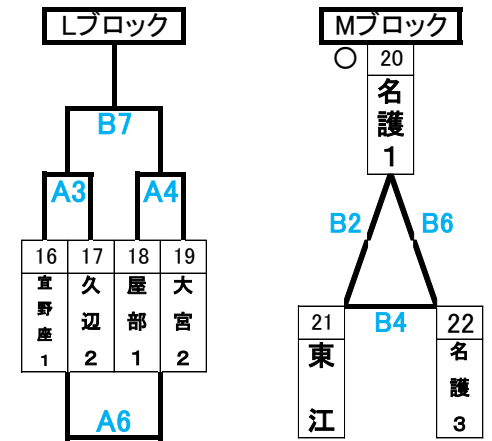

【男子】 1試合目 開始 8:30

○1試合目審判

本部町民体育館

【男子】

兼次小学校体育館

【女子】 1試合目 開始 8:30

○1試合目審判

上本部体育館

【女子】

兼次小学校体育館