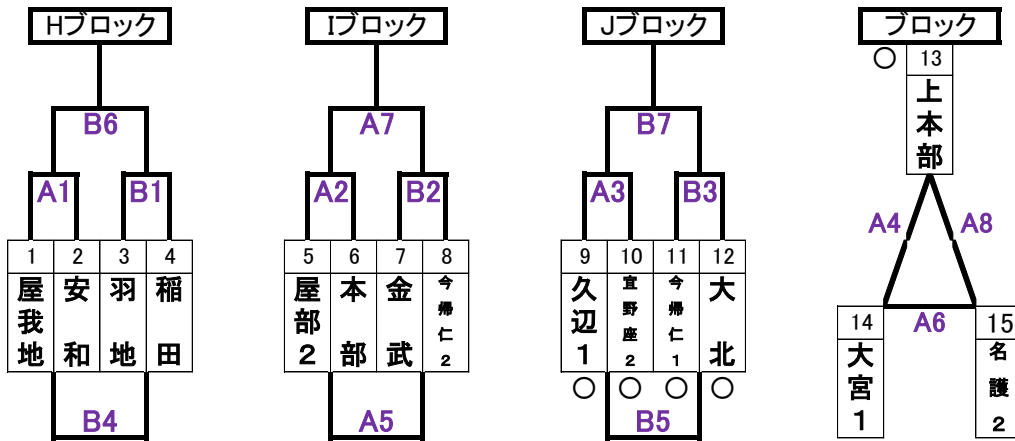

【男子】 1試合目 開始 8:30

○1試合目審判

本部町民体育館

【男子】

兼次小学校体育館

【女子】 1試合目 開始 8:30

○1試合目審判

上本部体育館

【女子】

兼次小学校体育館