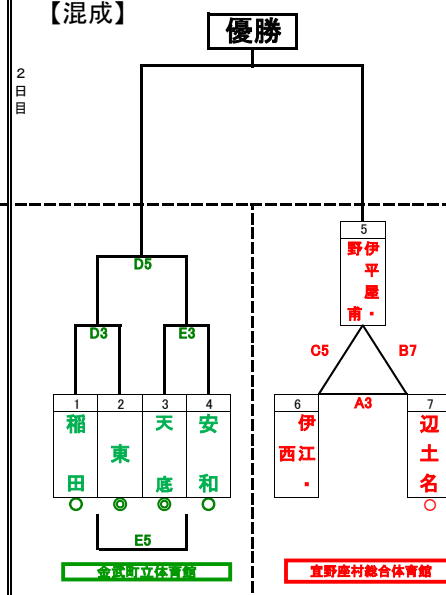

【男子A】

【混成】

【男子B】

【女子A】

【女子B】

大宮はGコート第1試合、屋部はFコート第1試合の審判に入ります。

開会式 宜野座村総合体育館 午前8時30分
2日目 9時00分 第1試合開始

試合会場 宜野座村総合体育館 (ABC)
金武町立体育館 (DE)
松田小学校体育館 (FG)

◎は第1試合目のTOと審判、○は審判です。