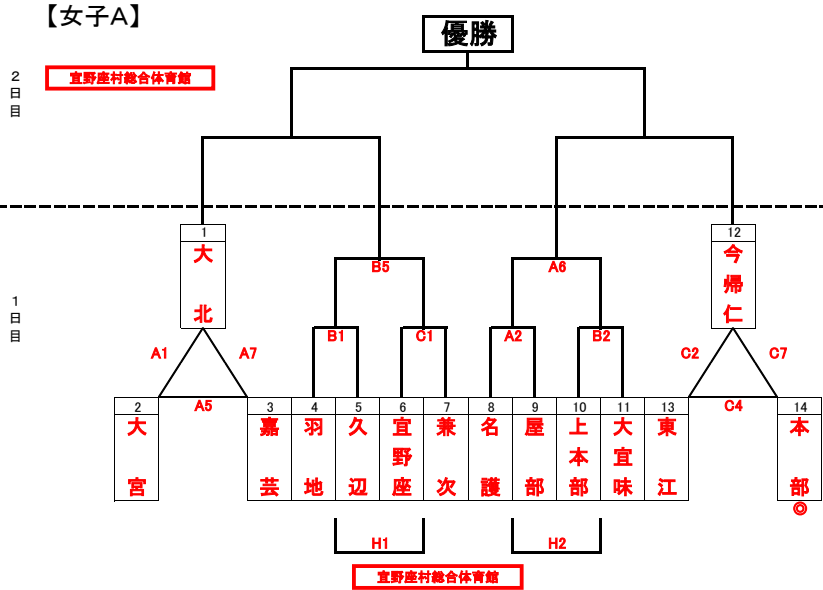

【男子A】

【混成】

【男子B】

【女子A】

【女子B】

大宮はGコート第1試合、屋部はFコート第1試合の審判に入ります。

開会式 宜野座村総合体育館 午前8時30分
2日目 9時00分 第1試合開始

試合会場 宜野座村総合体育館 (ABC)
金武町立体育館 (DE)
松田小学校体育館 (FG)

◎は第1試合目のTOと審判、○は審判です。