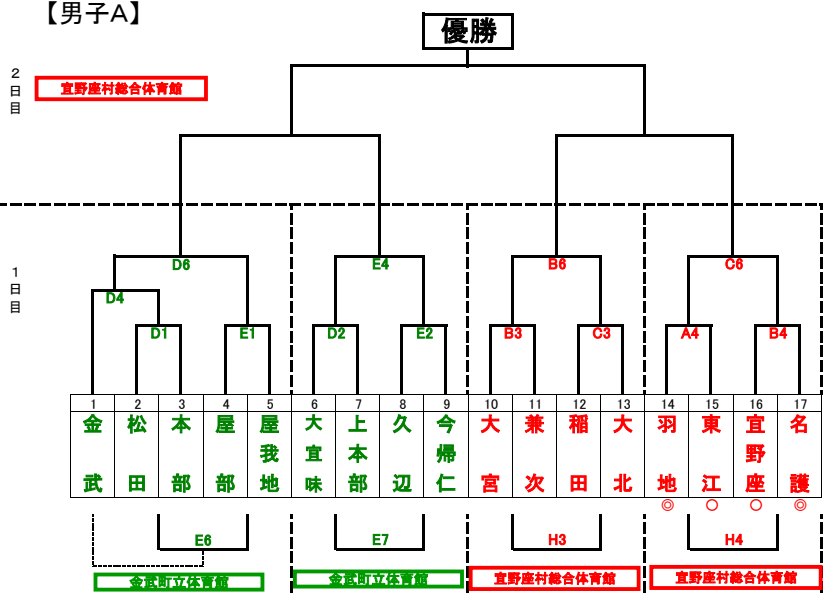

【男子A】

【混成】

【男子B】

【女子A】

【女子B】

大宮はGコート第1試合、屋部はFコート第1試合の審判に入ります。

開会式 宜野座村総合体育館 午前8時30分
2日目 9時00分 第1試合開始

試合会場 宜野座村総合体育館 (ABC)
金武町立体育館 (DE)
松田小学校体育館 (FG)

◎は第1試合目のTOと審判、○は審判です。