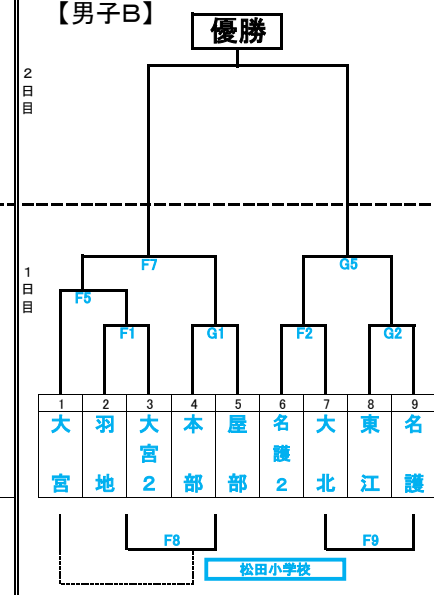

【男子A】

【混成】

【男子B】

【女子A】

【女子B】

大宮はGコート第1試合、屋部はFコート第1試合の審判に入ります。

開会式 宜野座村総合体育館 午前8時30分
2日目 9時00分 第1試合開始

試合会場 宜野座村総合体育館 (ABC)
金武町立体育館 (DE)
松田小学校体育館 (FG)

◎は第1試合目のTOと審判、○は審判です。