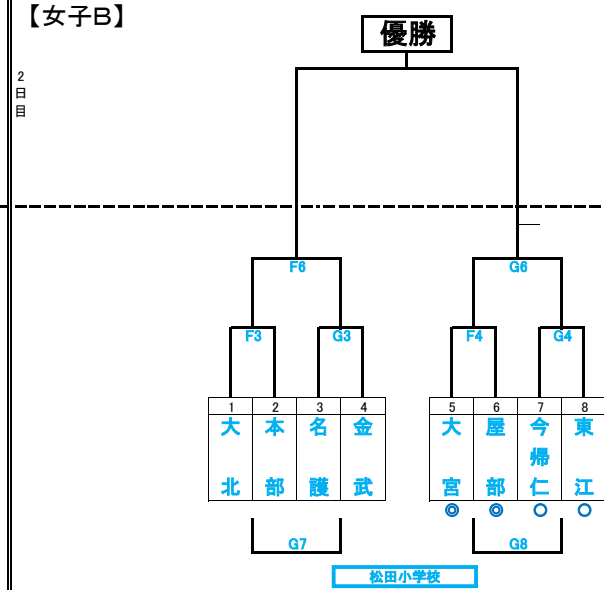

【男子A】

【混成】

【男子B】

【女子A】

【女子B】

大宮はGコート第1試合、屋部はFコート第1試合の審判に入ります。

開会式 宜野座村総合体育館 午前8時30分
2日目 9時00分 第1試合開始

試合会場 宜野座村総合体育館 (ABC)
金武町立体育館 (DE)
松田小学校体育館 (FG)

◎は第1試合目のTOと審判、○は審判です。