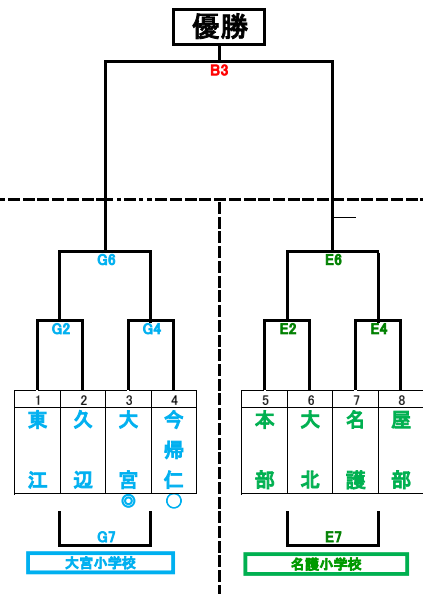

【男子A】

2日目

1日目

【混成】

2日目

1日目

【男子B】

2日目

1日目

【女子A】

2日目

1日目

- 各コート第1試合審判
- Aコート 天底 東
 - Bコート 金武 稲田
 - Cコート 今帰仁 安和
 - Dコート 金武 嘉芸
 - Eコート 東江 久辺
 - Fコート 大宜味 兼次
 - Gコート 大宮 今帰仁

審判の重なりが出てきます。コート入れ替えを行うなど、各会場の審判委員会と相談して対応してください。

【女子B】

2日目

1日目

開会式 21世紀の森体育館 午前8時30分
2日目 9時00分 第1試合開始

試合会場 21世紀の森体育館 (A B C)
名護小学校体育館 (DE)
大宮小学校体育館 (FG)

◎は第1試合目のTOと審判、○は審判です。

21世紀の森体育館ABCコートと名護小学校のDコート、大宮小学校体育館のFコートは帯同コミッショナーとなります。