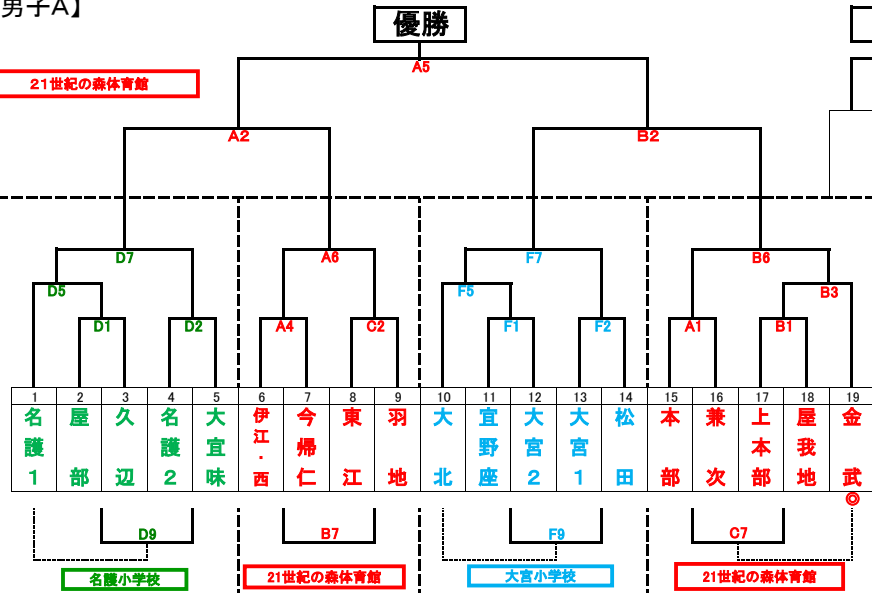

【男子A】

2日目

1日目

【混成】

2日目

1日目

【男子B】

2日目

1日目

【女子A】

2日目

1日目

- 各コート第1試合審判
- Aコート 天底 東
 - Bコート 金武 稲田
 - Cコート 今帰仁 安和
 - Dコート 金武 嘉芸
 - Eコート 東江 久辺
 - Fコート 大宜味 兼次
 - Gコート 大宮 今帰仁

審判の重なりが出てきます。コート入れ替えを行うなど、各会場の審判委員会と相談して対応してください。

【女子B】

2日目

1日目

開会式 21世紀の森体育館 午前8時30分
2日目 9時00分 第1試合開始

試合会場 21世紀の森体育館 (A B C)
名護小学校体育館 (DE)
大宮小学校体育館 (FG)

◎は第1試合目のTOと審判、○は審判です。

21世紀の森体育館ABCコートと名護小学校のDコート、大宮小学校体育館のFコートは帯同コミッショナーとなります。