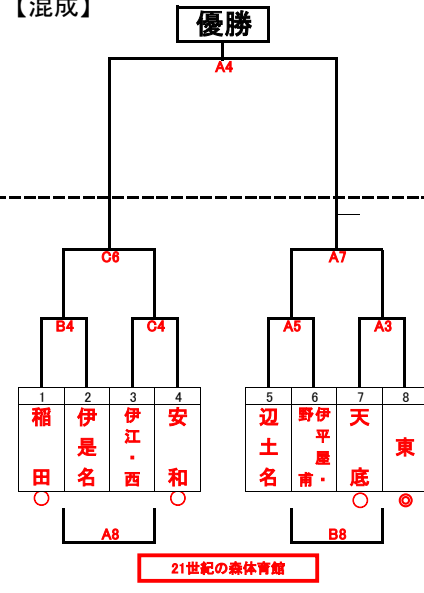

【男子A】

2日目

1日目

【混成】

2日目

1日目

【男子B】

2日目

1日目

【女子A】

2日目

1日目

- 各コート第1試合審判
- Aコート 天底 東
 - Bコート 金武 稲田
 - Cコート 今帰仁 安和
 - Dコート 金武 嘉芸
 - Eコート 東江 久辺
 - Fコート 大宜味 兼次
 - Gコート 大宮 今帰仁

審判の重なりが出てきます。コート入れ替えを行うなど、各会場の審判委員会と相談して対応してください。

【女子B】

2日目

1日目

開会式 21世紀の森体育館 午前8時30分
2日目 9時00分 第1試合開始

試合会場 21世紀の森体育館 (A B C)
名護小学校体育館 (DE)
大宮小学校体育館 (FG)

◎は第1試合目のTOと審判、○は審判です。

21世紀の森体育館ABCコートと名護小学校のDコート、大宮小学校体育館のFコートは帯同コミッショナーとなります。