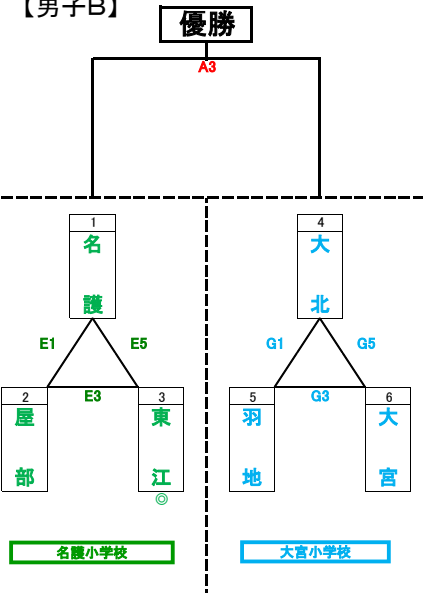

【男子A】

2日目

1日目

【混成】

2日目

1日目

【男子B】

2日目

1日目

【女子A】

2日目

1日目

- 各コート第1試合審判
- Aコート 天底 東
 - Bコート 金武 稲田
 - Cコート 今帰仁 安和
 - Dコート 金武 嘉芸
 - Eコート 東江 久辺
 - Fコート 大宜味 兼次
 - Gコート 大宮 今帰仁

審判の重なりが出てきます。コート入れ替えを行うなど、各会場の審判委員会と相談して対応してください。

【女子B】

2日目

1日目

開会式 21世紀の森体育館 午前8時30分
2日目 9時00分 第1試合開始

試合会場 21世紀の森体育館 (A B C)
名護小学校体育館 (DE)
大宮小学校体育館 (FG)

◎は第1試合目のTOと審判、○は審判です。

21世紀の森体育館ABCコートと名護小学校のDコート、大宮小学校体育館のFコートは帯同コミッショナーとなります。