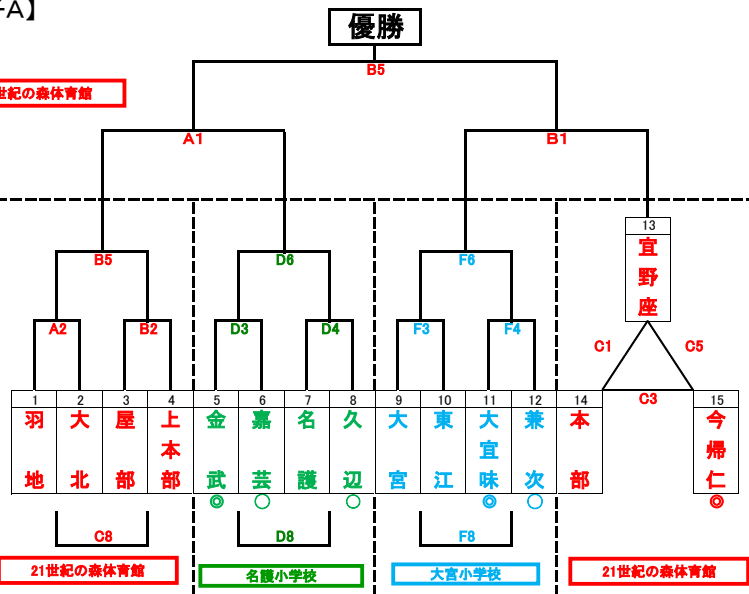

【男子A】

2日目

1日目

【混成】

2日目

1日目

【男子B】

2日目

1日目

【女子A】

2日目

1日目

- 各コート第1試合審判
- Aコート 天底 東
 - Bコート 金武 稲田
 - Cコート 今帰仁 安和
 - Dコート 金武 嘉芸
 - Eコート 東江 久辺
 - Fコート 大宜味 兼次
 - Gコート 大宮 今帰仁

審判の重なりが出てきます。コート入れ替えを行うなど、各会場の審判委員会と相談して対応してください。

【女子B】

2日目

1日目

開会式 21世紀の森体育館 午前8時30分
2日目 9時00分 第1試合開始

試合会場 21世紀の森体育館 (A B C)
名護小学校体育館 (DE)
大宮小学校体育館 (FG)

◎は第1試合目のTOと審判、○は審判です。

21世紀の森体育館ABCコートと名護小学校のDコート、大宮小学校体育館のFコートは帯同コミッショナーとなります。