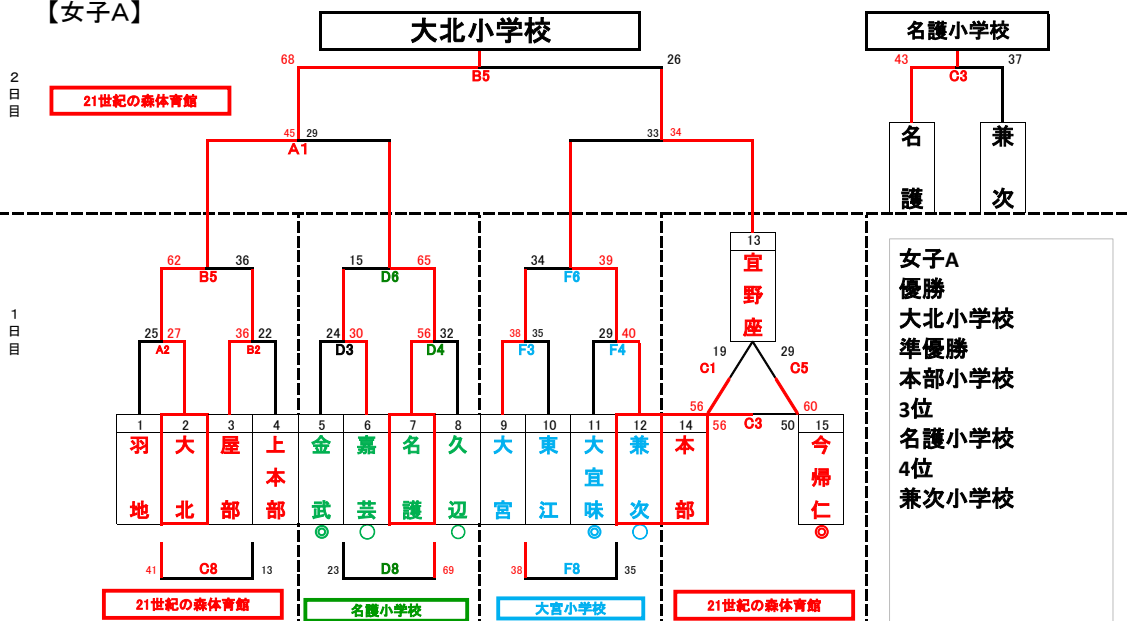

【男子A】

男子A
優勝 金武小学校
準優勝 名護小学校A1
3位 大宮小学校A1
4位 今帰仁小学校

【混成】

【男子B】

【女子A】

女子A
優勝 大北小学校
準優勝 本部小学校
3位 名護小学校
4位 兼次小学校

【女子B】

混成
優勝 稲田小学校
準優勝 辺土名小学校

男子B
優勝 大宮小学校
準優勝 名護小学校

女子B
優勝 大北小学校
準優勝 東江小学校

開会式 21世紀の森体育館 午前8時30分
2日目 9時00分 第1試合開始
試合会場 21世紀の森体育館 (ABC)
名護小学校体育館 (DE)
大宮小学校体育館 (FG)

◎は第1試合目のTOと審判、○は審判です。
21世紀の森体育館ABCコートと名護小学校のDコート、大宮小学校体育館のFコートは帯同コミッショナーとなります。