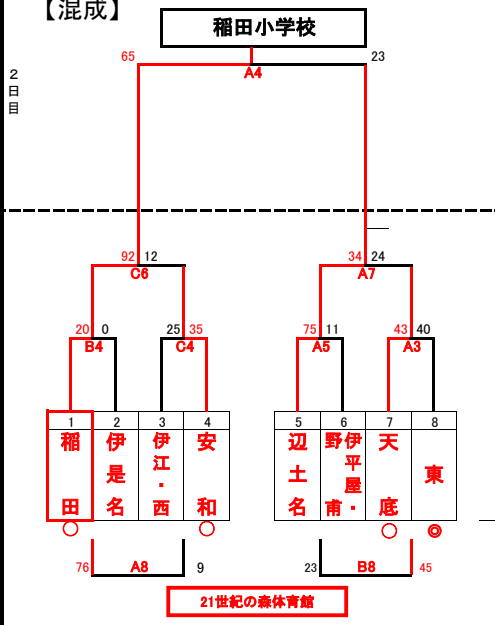

【男子A】

男子A
優勝 金武小学校
準優勝 名護小学校A1
3位 大宮小学校A1
4位 今帰仁小学校

【混成】

【男子B】

【女子A】

女子A
優勝 大北小学校
準優勝 本部小学校
3位 名護小学校
4位 兼次小学校

【女子B】

混成
優勝 稲田小学校
準優勝 辺土名小学校

男子B
優勝 大宮小学校
準優勝 名護小学校

女子B
優勝 大北小学校
準優勝 東江小学校

開会式 21世紀の森体育館 午前8時30分
2日目 9時00分 第1試合開始
試合会場 21世紀の森体育館 (ABC)
名護小学校体育館 (DE)
大宮小学校体育館 (FG)

◎は第1試合目のTOと審判、○は審判です。
21世紀の森体育館ABCコートと名護小学校のDコート、大宮小学校体育館のFコートは帯同コミッショナーとなります。