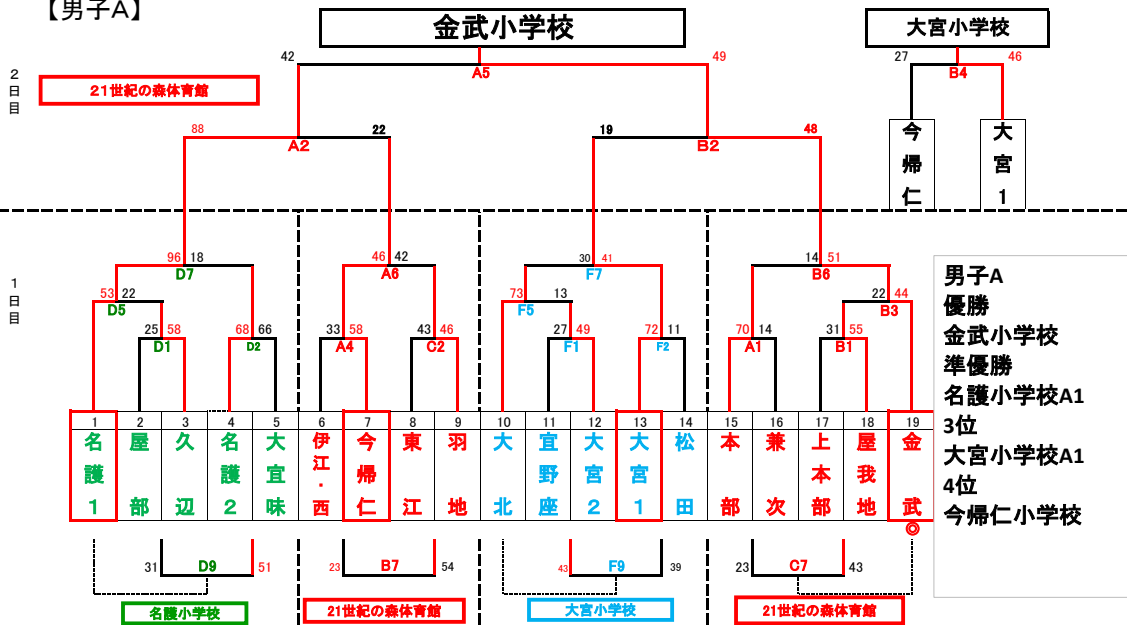

【男子A】

男子A
優勝 金武小学校
準優勝 名護小学校A1
3位 大宮小学校A1
4位 今帰仁小学校

【混成】

【男子B】

【女子A】

女子A
優勝 大北小学校
準優勝 本部小学校
3位 名護小学校
4位 兼次小学校

【女子B】

混成
優勝 稲田小学校
準優勝 辺土名小学校

男子B
優勝 大宮小学校
準優勝 名護小学校

女子B
優勝 大北小学校
準優勝 東江小学校

開会式 21世紀の森体育館 午前8時30分
2日目 9時00分 第1試合開始
試合会場 21世紀の森体育館 (ABC)
名護小学校体育館 (DE)
大宮小学校体育館 (FG)

◎は第1試合目のTOと審判、○は審判です。
21世紀の森体育館ABCコートと名護小学校のDコート、大宮小学校体育館のFコートは帯同コミッショナーとなります。