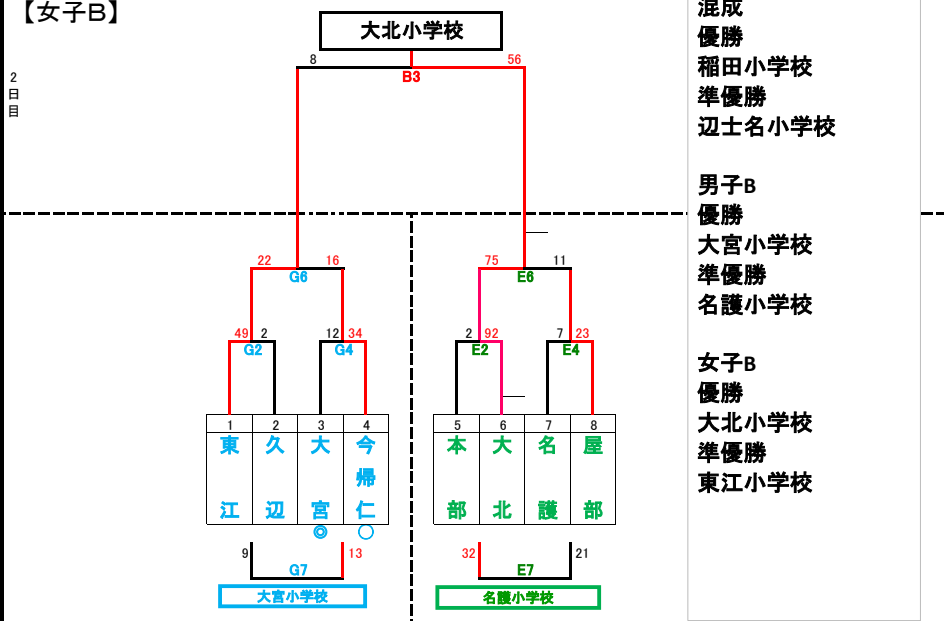

【男子A】

男子A
優勝 金武小学校
準優勝 名護小学校A1
3位 大宮小学校A1
4位 今帰仁小学校

【混成】

【男子B】

【女子A】

女子A
優勝 大北小学校
準優勝 本部小学校
3位 名護小学校
4位 兼次小学校

【女子B】

混成
優勝 稲田小学校
準優勝 辺土名小学校

男子B
優勝 大宮小学校
準優勝 名護小学校

女子B
優勝 大北小学校
準優勝 東江小学校

開会式 21世紀の森体育館 午前8時30分
2日目 9時00分 第1試合開始
試合会場 21世紀の森体育館 (ABC)
名護小学校体育館 (DE)
大宮小学校体育館 (FG)

◎は第1試合目のTOと審判、○は審判です。
21世紀の森体育館ABCコートと名護小学校のDコート、大宮小学校体育館のFコートは帯同コミッショナーとなります。