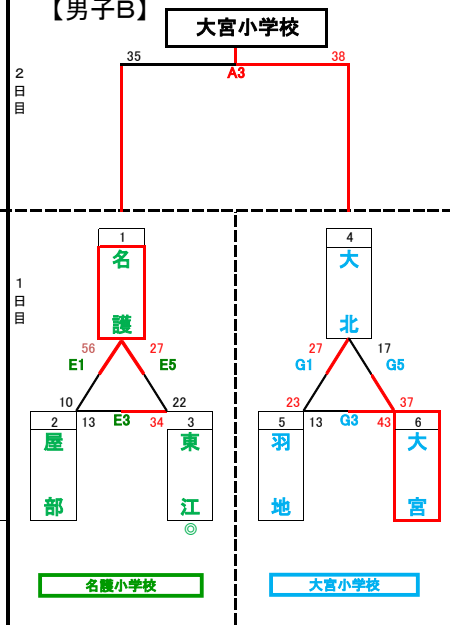

【男子A】

男子A
優勝 金武小学校
準優勝 名護小学校A1
3位 大宮小学校A1
4位 今帰仁小学校

【混成】

【男子B】

【女子A】

女子A
優勝 大北小学校
準優勝 本部小学校
3位 名護小学校
4位 兼次小学校

【女子B】

混成
優勝 稲田小学校
準優勝 辺土名小学校

男子B
優勝 大宮小学校
準優勝 名護小学校

女子B
優勝 大北小学校
準優勝 東江小学校

開会式 21世紀の森体育館 午前8時30分
2日目 9時00分 第1試合開始
試合会場 21世紀の森体育館 (ABC)
名護小学校体育館 (DE)
大宮小学校体育館 (FG)

◎は第1試合目のTOと審判、○は審判です。
21世紀の森体育館ABCコートと名護小学校のDコート、大宮小学校体育館のFコートは帯同コミッショナーとなります。