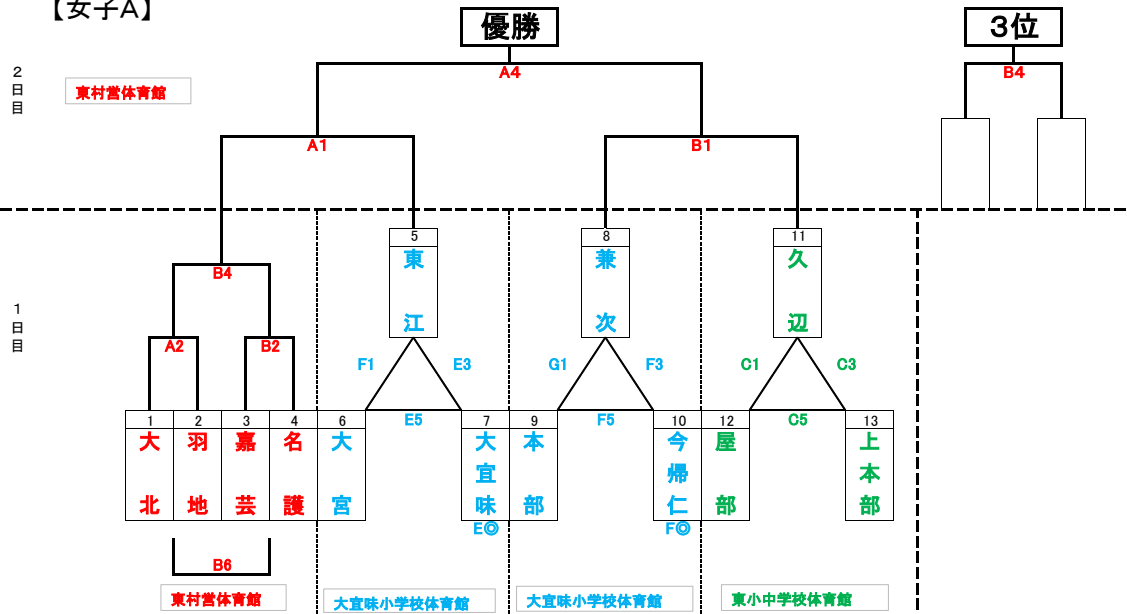

【男子A】

【混成】

【男子B】

【女子A】

【女子B】

開会式

東村営体育館 午前8時30分

試合会場 東村営体育館 (A B)  
東小中学校体育館 (C D)  
大宜味小学校体育館 (E F G)

◎は第1試合目のTOと審判、○は審判です。また、コミッショナーも入ります。