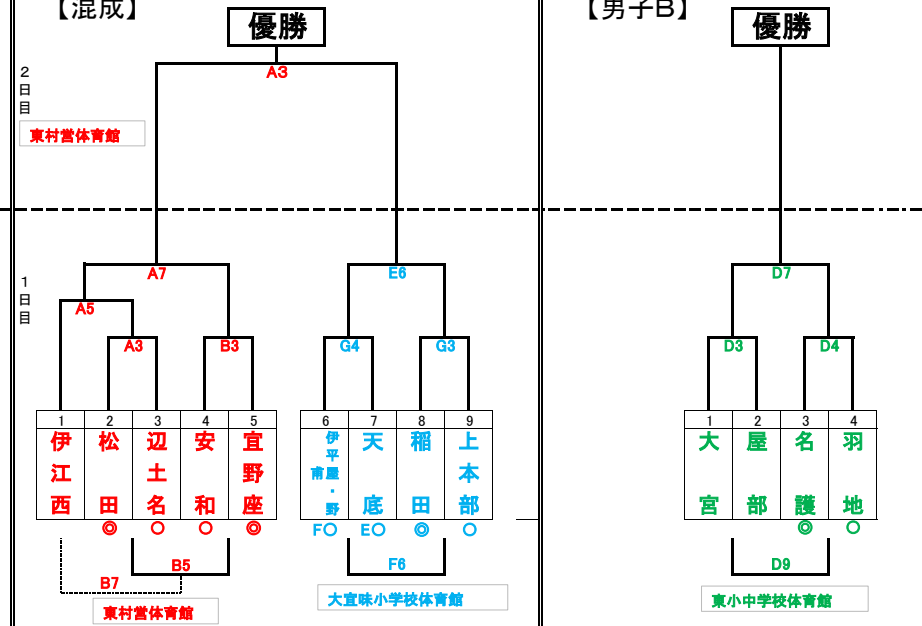

【男子A】

【混成】

【男子B】

【女子A】

【女子B】

開会式

東村営体育館 午前8時30分

試合会場 東村営体育館 (A B)  
東小中学校体育館 (C D)  
大宜味小学校体育館 (E F G)

◎は第1試合目のTOと審判、○は審判です。また、コミッショナーも入ります。