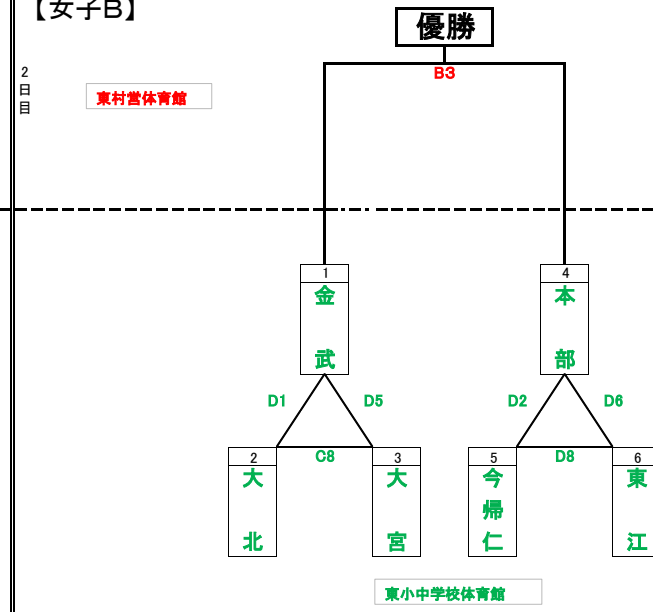

【男子A】

【混成】

【男子B】

【女子A】

【女子B】

開会式

東村営体育館 午前8時30分

試合会場 東村営体育館 (A B)  
東小中学校体育館 (C D)  
大宜味小学校体育館 (E F G)

◎は第1試合目のTOと審判、○は審判です。また、コミッショナーも入ります。