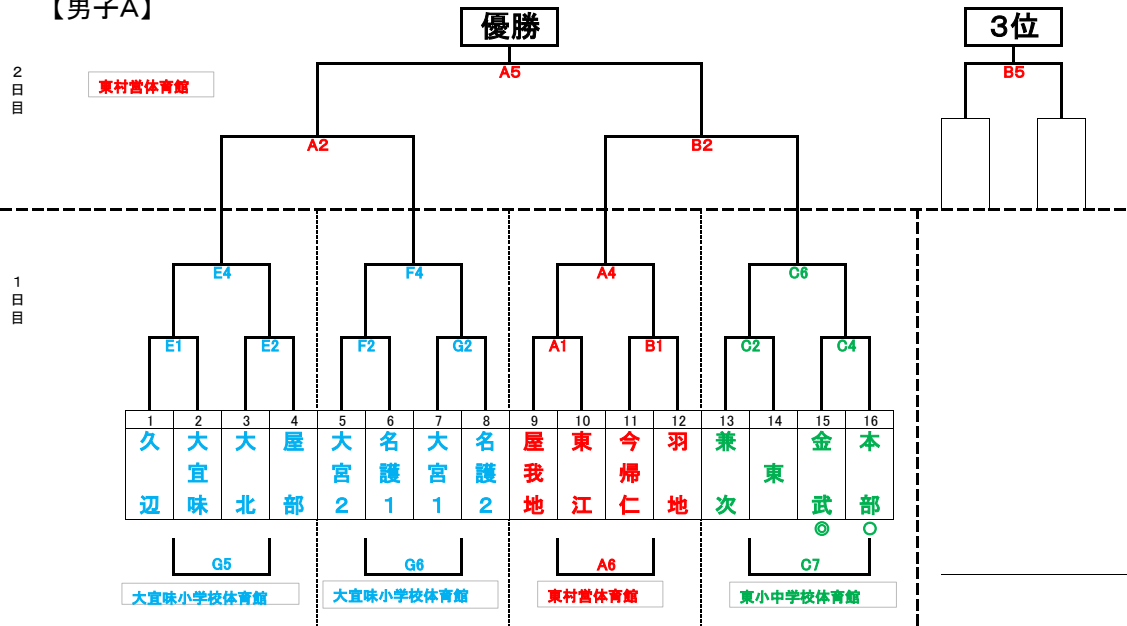

【男子A】

【混成】

【男子B】

【女子A】

【女子B】

開会式

東村営体育館 午前8時30分

試合会場 東村営体育館 (A B)  
東小中学校体育館 (C D)  
大宜味小学校体育館 (E F G)

◎は第1試合目のTOと審判、○は審判です。また、コミッショナーも入ります。