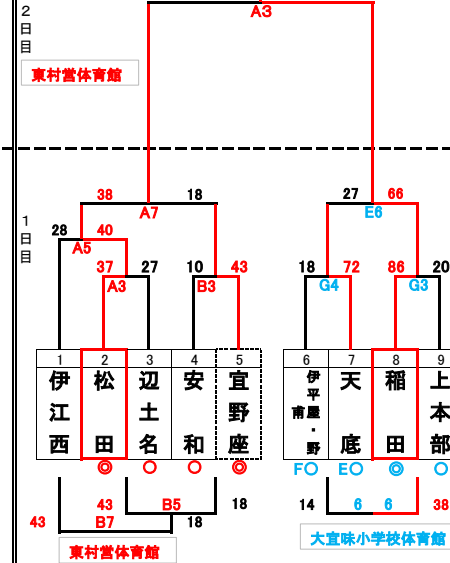

【男子A】

大北小学校

男子  
優勝 名護小学校A1  
準優勝 金武小学校  
3位 大北小学校  
4位 羽地小学校

【混成】

【男子B】

優勝 名護小学校B

【女子A】

大宮小学校

女子  
優勝 羽地小学校  
準優勝 今仁小学校  
3位 大宮小学校  
4位 久辺小学校

【女子B】

優勝 金武小学校B

開会式 東村営体育館 午前8時30分

試合会場 東村営体育館 (A B)  
東小中学校体育館 (C D)  
大宜味小学校体育館 (E F G)

◎は第1試合目のTOと審判、○は審判です。また、コミッショナーも入ります。