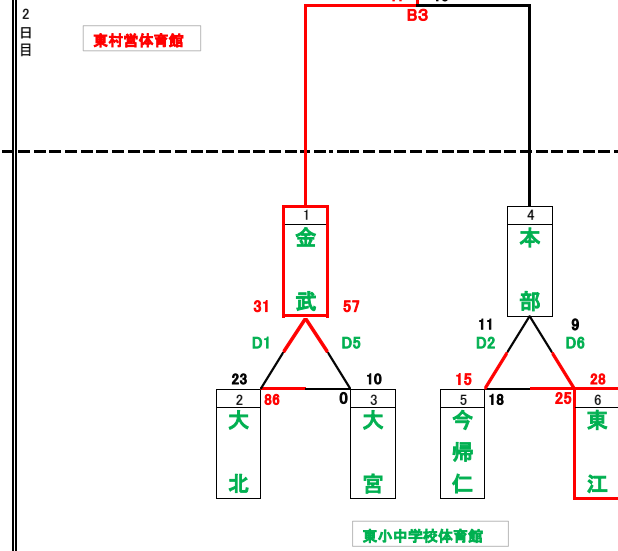

【男子A】

大北小学校

男子  
優勝 名護小学校A1  
準優勝 金武小学校  
3位 大北小学校  
4位 羽地小学校

【混成】

【男子B】

優勝 名護小学校B

【女子A】

大宮小学校

女子  
優勝 羽地小学校  
準優勝 今仁小学校  
3位 大宮小学校  
4位 久辺小学校

【女子B】

優勝 金武小学校B

開会式 東村営体育館 午前8時30分

試合会場 東村営体育館 (A B)  
東小中学校体育館 (C D)  
大宜味小学校体育館 (E F G)

◎は第1試合目のTOと審判、○は審判です。また、コミッショナーも入ります。