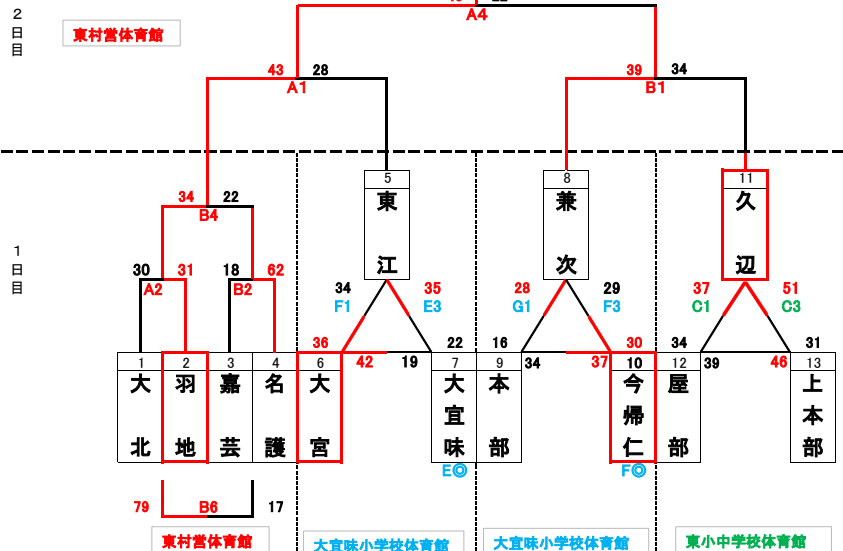

【男子A】

大北小学校

男子  
優勝 名護小学校A1  
準優勝 金武小学校  
3位 大北小学校  
4位 羽地小学校

【混成】

【男子B】

優勝 名護小学校B

【女子A】

大宮小学校

女子  
優勝 羽地小学校  
準優勝 今仁小学校  
3位 大宮小学校  
4位 久辺小学校

【女子B】

優勝 金武小学校B

開会式 東村営体育館 午前8時30分

試合会場 東村営体育館 (A B)  
東小中学校体育館 (C D)  
大宜味小学校体育館 (E F G)

◎は第1試合目のTOと審判、○は審判です。また、コミッショナーも入ります。