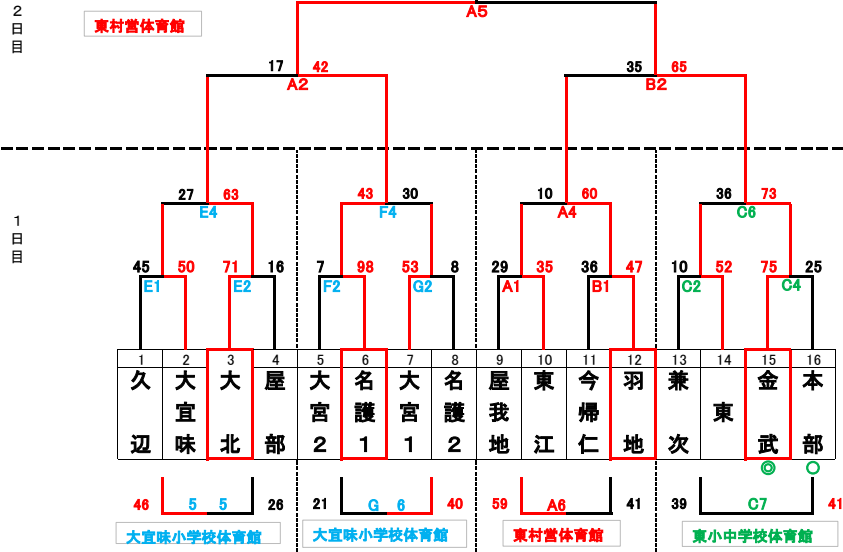

【男子A】

大北小学校

男子  
優勝 名護小学校A1  
準優勝 金武小学校  
3位 大北小学校  
4位 羽地小学校

【混成】

【男子B】

優勝 名護小学校B

【女子A】

大宮小学校

女子  
優勝 羽地小学校  
準優勝 今仁小学校  
3位 大宮小学校  
4位 久辺小学校

【女子B】

優勝 金武小学校B

開会式 東村営体育館 午前8時30分

試合会場 東村営体育館 (A B)  
東小中学校体育館 (C D)  
大宜味小学校体育館 (E F G)

◎は第1試合目のTOと審判、○は審判です。また、コミッショナーも入ります。