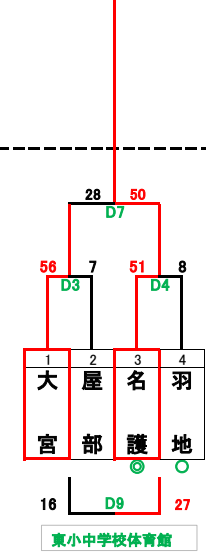

【男子A】

大北小学校

男子  
優勝 名護小学校A1  
準優勝 金武小学校  
3位 大北小学校  
4位 羽地小学校

【混成】

【男子B】

優勝 名護小学校B

【女子A】

大宮小学校

女子  
優勝 羽地小学校  
準優勝 今仁小学校  
3位 大宮小学校  
4位 久辺小学校

【女子B】

優勝 金武小学校B

開会式 東村営体育館 午前8時30分

試合会場 東村営体育館 (A B)  
東小中学校体育館 (C D)  
大宜味小学校体育館 (E F G)

◎は第1試合目のTOと審判、○は審判です。また、コミッショナーも入ります。