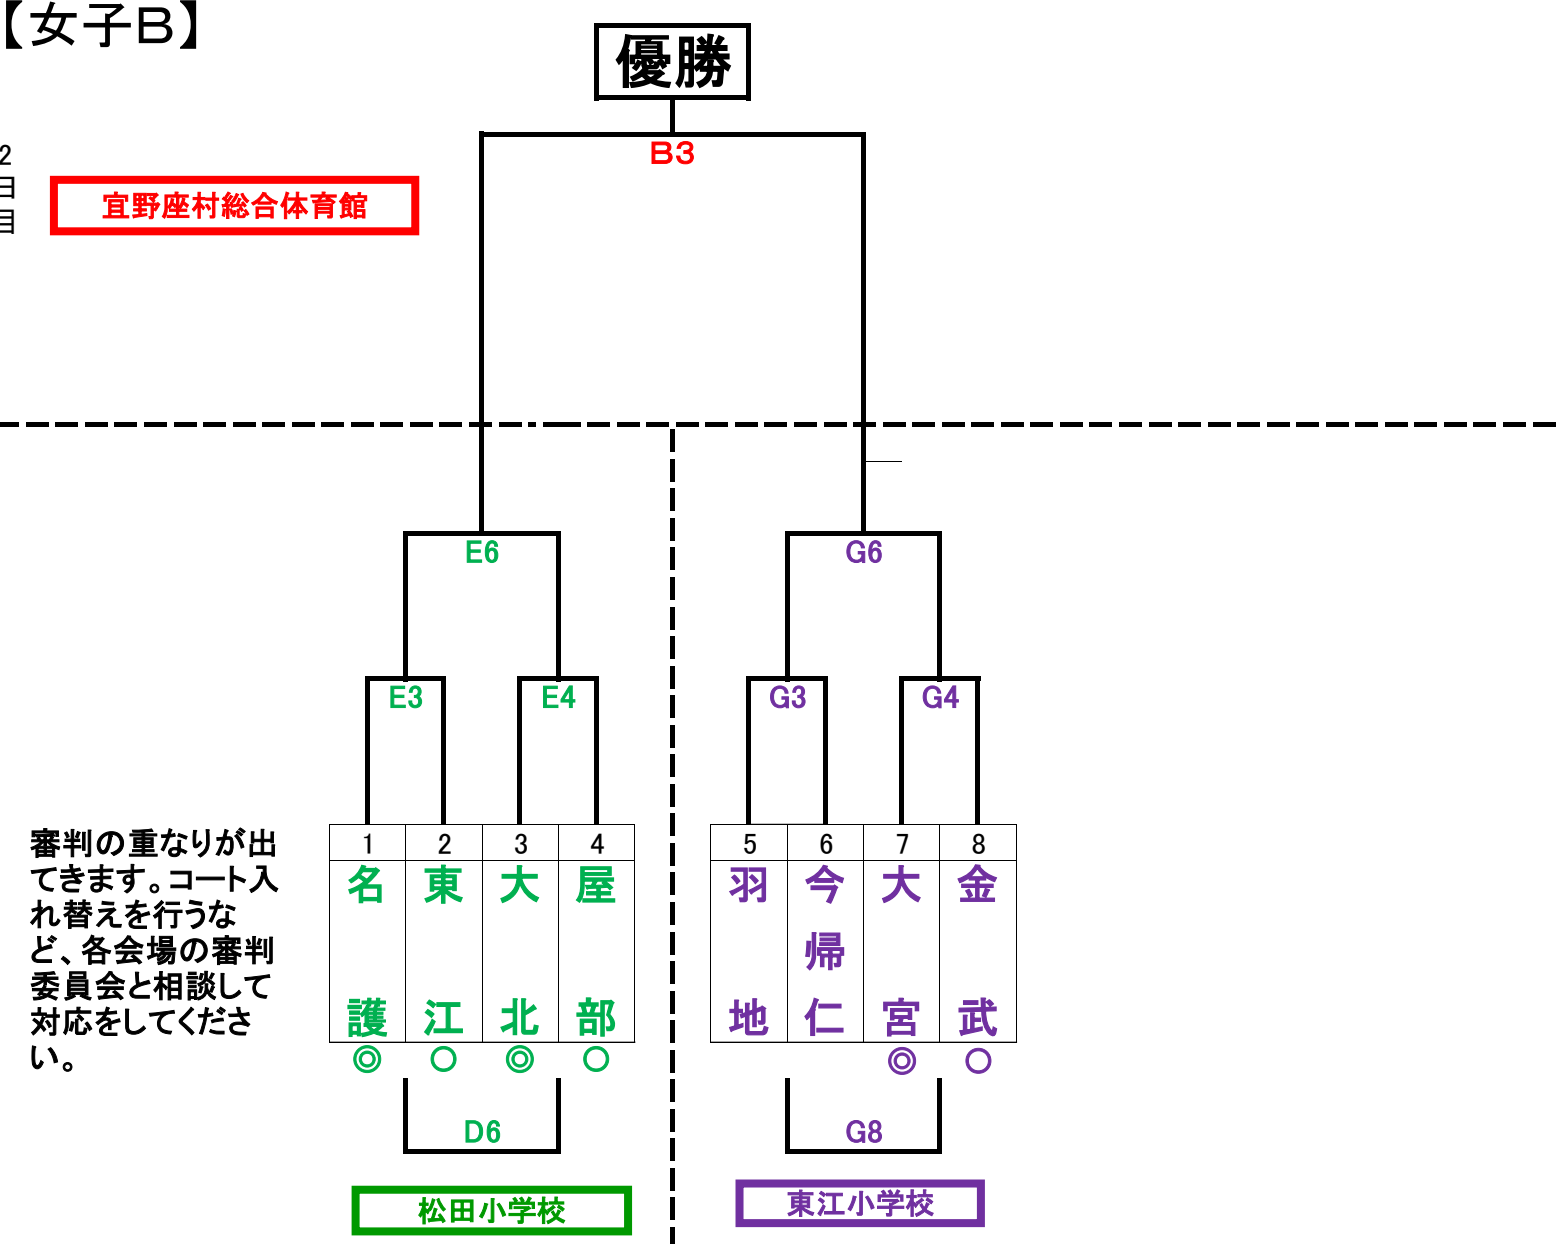

【男子A】

2
日
目

1
日
目

【混成】

2
日
目

1
日
目

【男子B】

2
日
目

1
日
目

【女子A】

2
日
目

1
日
目

【女子B】

2
日
目

1
日
目

審判の重なりが出てきます。コート入れ替えを行うなど、各会場の審判委員と相談して対応をください。

2日目 9時00分 第1試合開始

松田小学校体育館 (DE)
東江小学校体育館 (FG)

~~松田小学校体育館 (DE) と 東江小学校体育館 (FG) とは 併用 します。~~

また、且新庄町総合体育館Aコートと松田小学校のBコート、東江小学校体育館のFコートは帯同コミッショナーとなります。