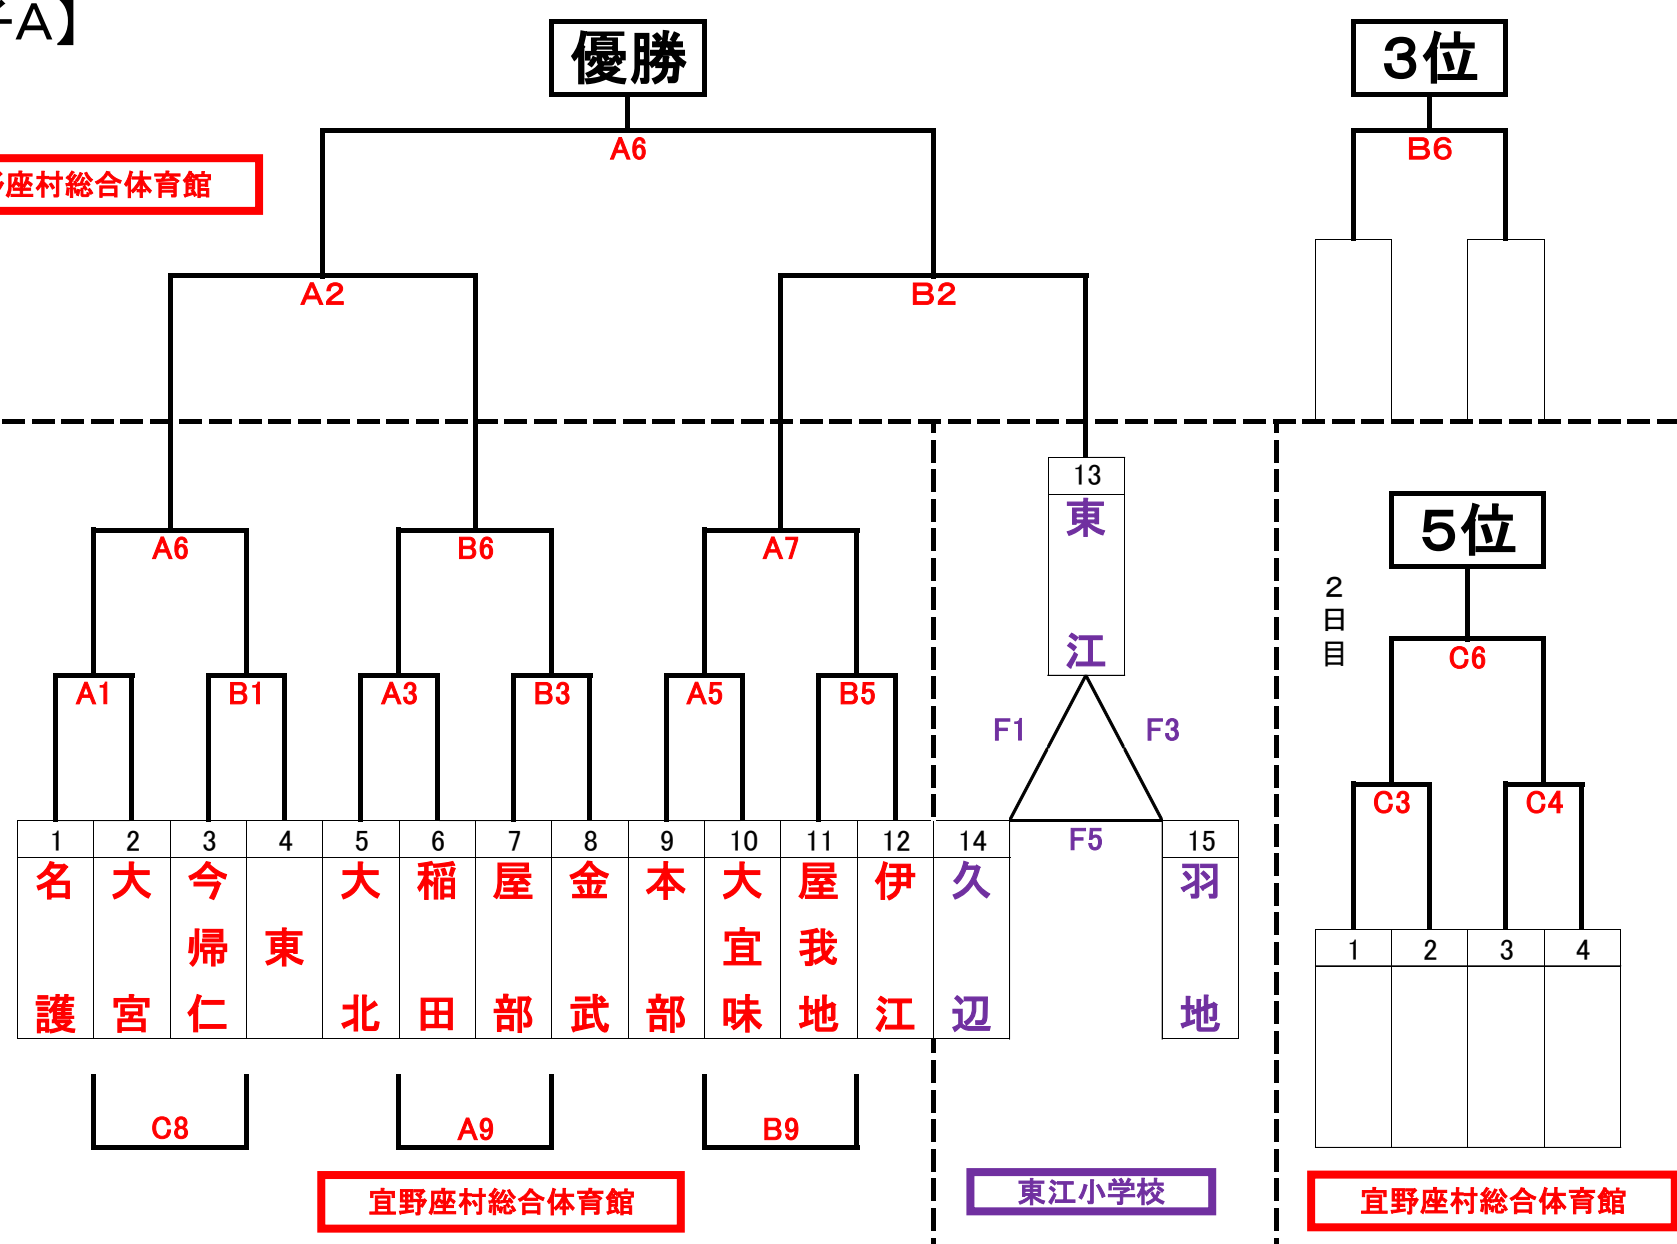

【男子A】

2
日
目

1
日
目

【混成】

2
日
目

1
日
目

【男子B】

2
日
目

1
日
目

【女子A】

2
日
目

1
日
目

【女子B】

2
日
目

1
日
目

審判の重なりが出てきます。コート入れ替えを行うなど、各会場の審判委員と相談して対応をください。

2日目 9時00分 第1試合開始

松田小学校体育館 (DE)
東江小学校体育館 (FG)

~~松田小学校体育館 (DE) と 東江小学校体育館 (FG) とは 併用 します。~~

また、且新庄町総合体育館Aコートと松田小学校のBコート、東江小学校体育館のFコートは帯同コミッショナーとなります。