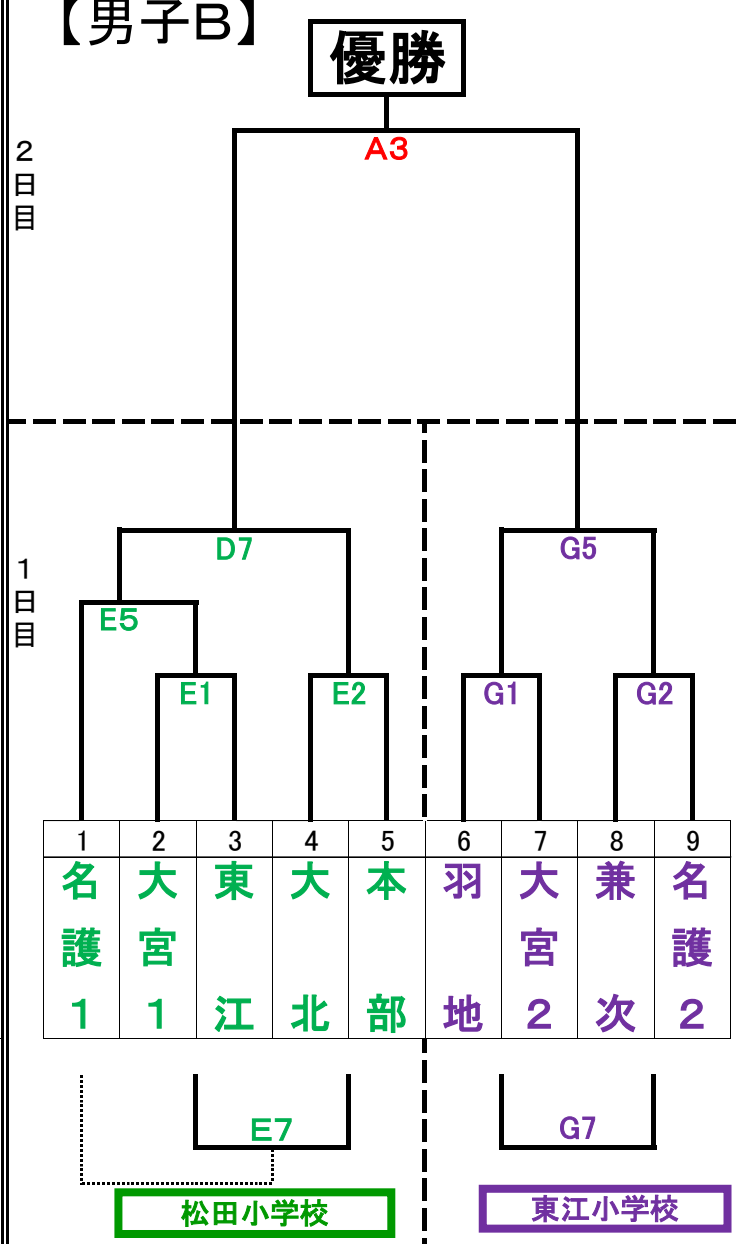

【男子A】

2
日
目

1
日
目

【混成】

2
日
目

1
日
目

【男子B】

2
日
目

1
日
目

【女子A】

2
日
目

1
日
目

【女子B】

2
日
目

1
日
目

審判の重なりが出てきます。コート入れ替えを行うなど、各会場の審判委員と相談して対応をください。