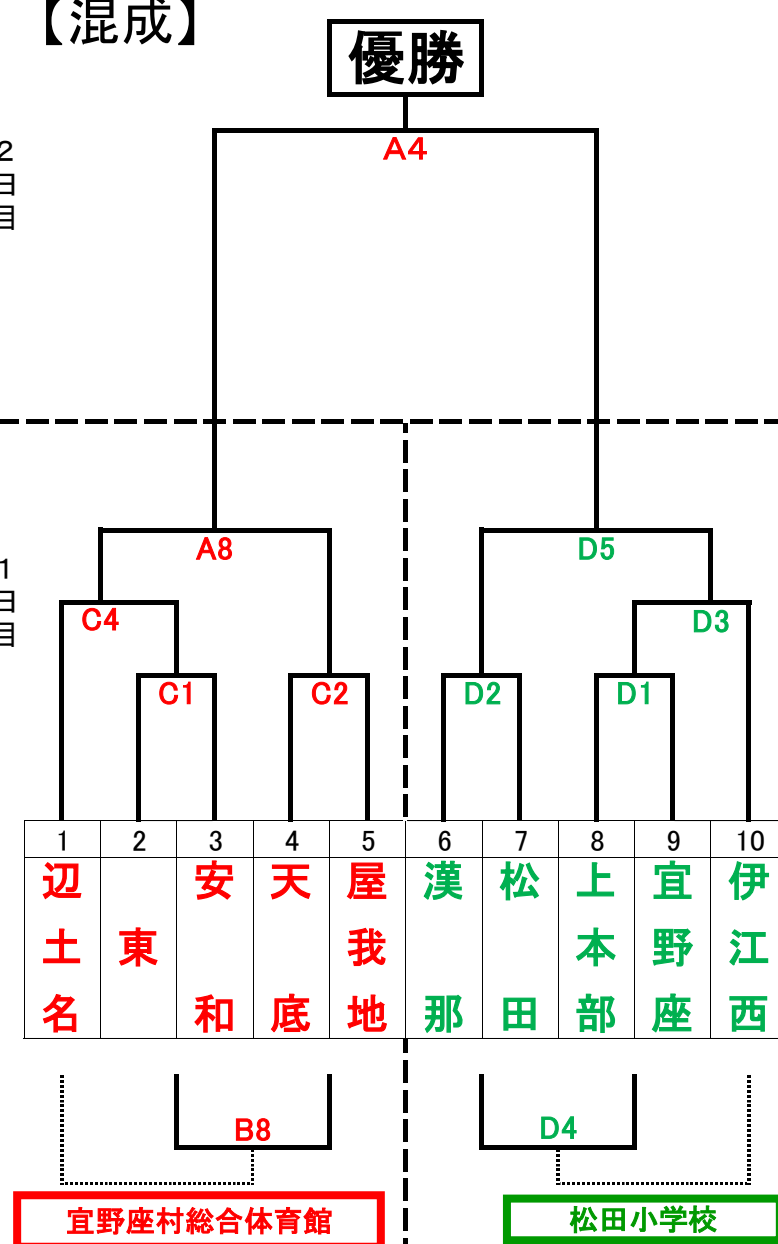

【男子A】

2
日
目

1
日
目

【混成】

2
日
目

1
日
目

【男子B】

2
日
目

1
日
目

【女子A】

2
日
目

1
日
目

【女子B】

2
日
目

1
日
目

審判の重なりが出てきます。コート入れ替えを行うなど、各会場の審判委員と相談して対応をください。

2日目 9時00分 第1試合開始

松田小学校体育館 (DE)
東江小学校体育館 (FG)

~~松田小学校体育館 (DE) と 東江小学校体育館 (FG) とは 併用 します。~~

また、且新庄町総合体育館Aコートと松田小学校のBコート、東江小学校体育館のFコートは帯同コミッショナーとなります。