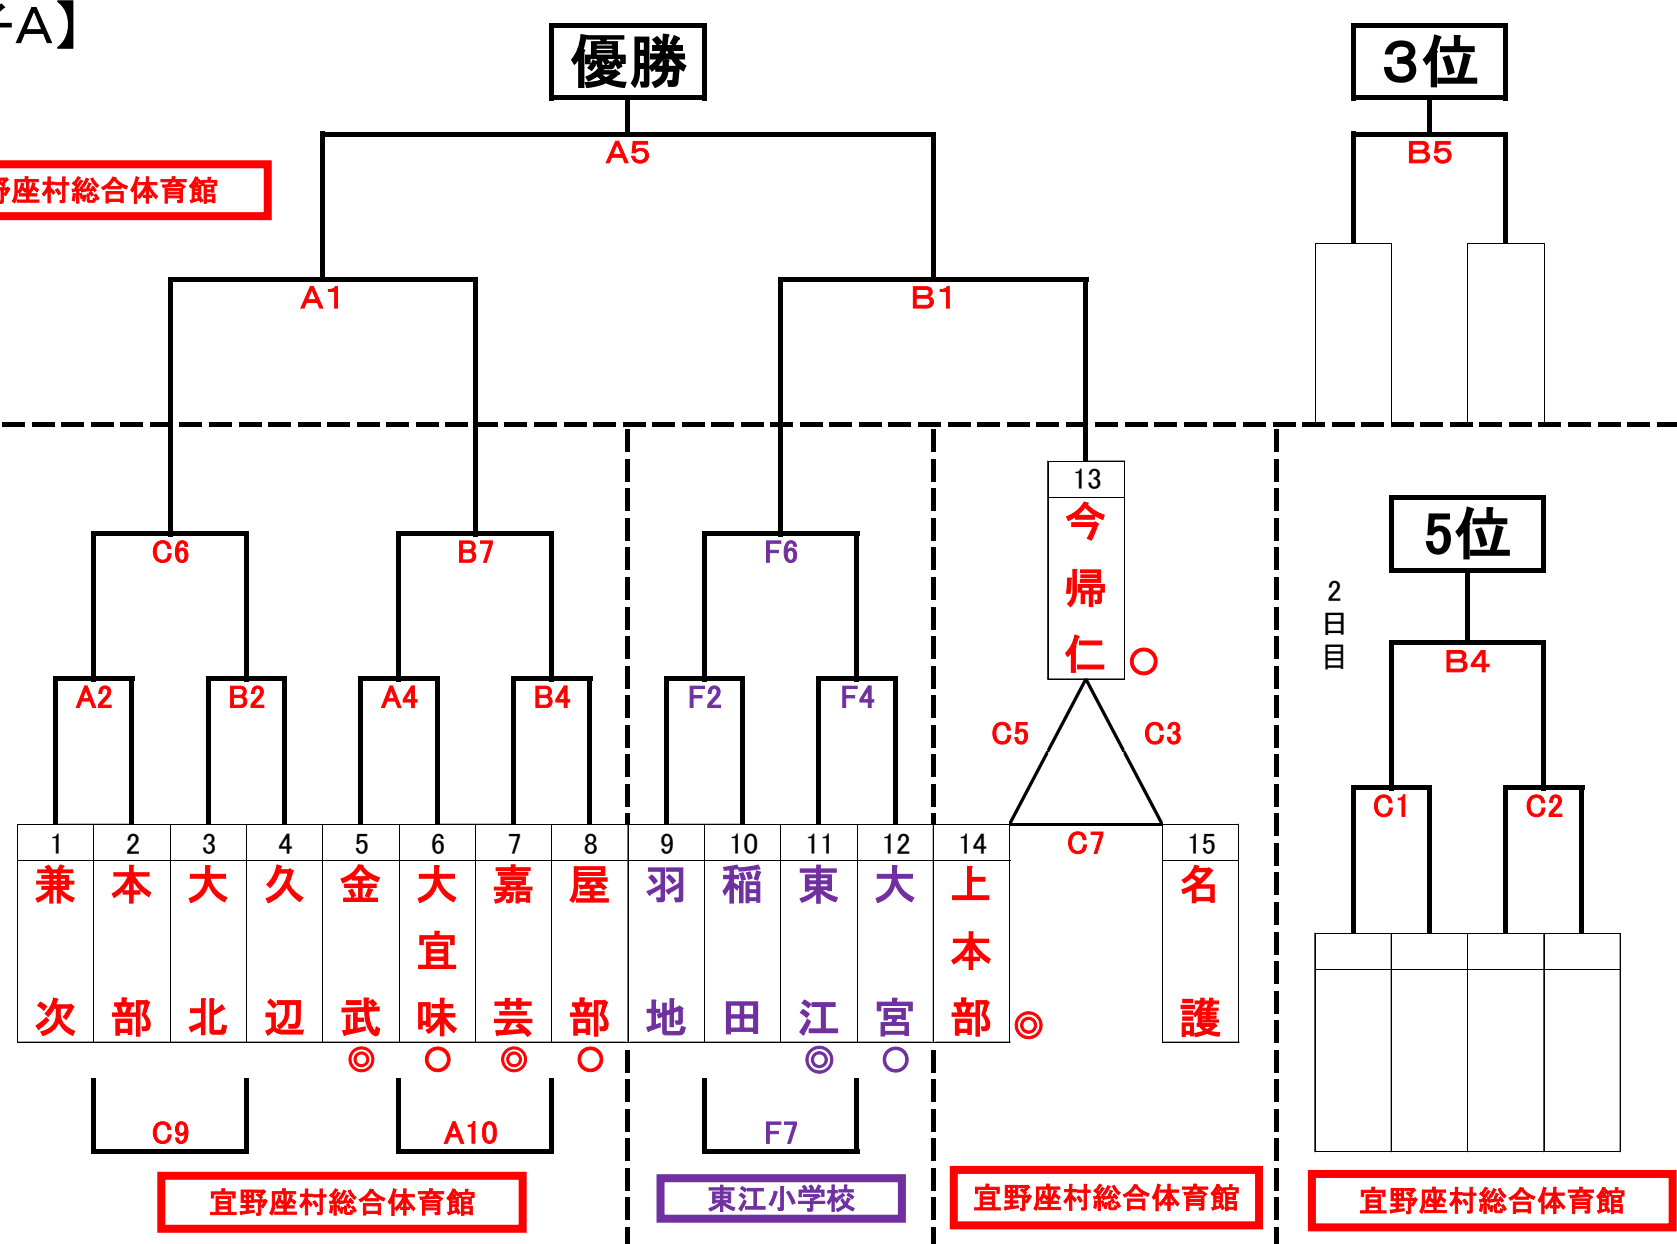

【男子A】

2
日
目

1
日
目

【混成】

2
日
目

1
日
目

【男子B】

2
日
目

1
日
目

【女子A】

2
日
目

1
日
目

【女子B】

2
日
目

1
日
目

審判の重なりが出てきます。コート入れ替えを行うなど、各会場の審判委員と相談して対応をください。

2日目 9時00分 第1試合開始

松田小学校体育館 (DE)
東江小学校体育館 (FG)

~~松田小学校体育館 (DE) と 東江小学校体育館 (FG) とは 併用 します。~~

また、且新庄町総合体育館Aコートと松田小学校のBコート、東江小学校体育館のFコートは帯同コミッショナーとなります。