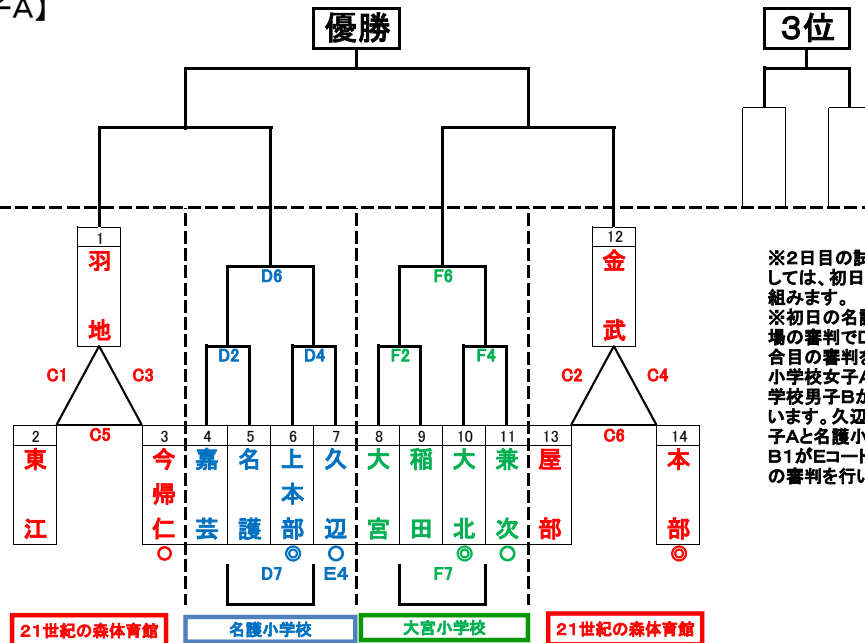

【男子A】

2日目

1日目

【混成】

2日目

1日目

【男子B】

2日目

1日目

【女子A】

2日目

1日目

※2日目の試合順に関しては、初日終了後に組みます。  
 ※初日の名護小学校会場の審判でDコート1試合目の審判を、上本部小学校女子Aと羽地小学校男子Bが審判を行います。久辺小学校女子Aと名護小学校男子B1がEコート第1試合の審判を行います。

【女子B】

2日目

1日目

開会式

21世紀の森体育館 午前8時30分

試合会場 21世紀の森体育館 (ABC)  
 名護小学校体育館 (DE)

◎は1試合目のTOと審判、○は審判です。