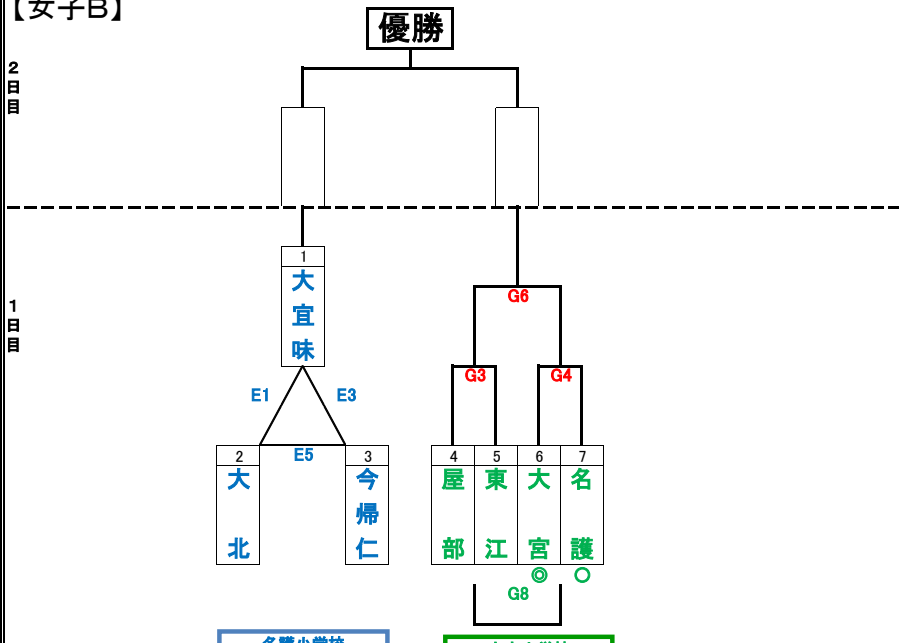

【男子A】

2日目

1日目

【混成】

2日目

1日目

【男子B】

2日目

1日目

【女子A】

2日目

1日目

※2日目の試合順に関しては、初日終了後に組みます。  
 ※初日の名護小学校会場の審判でDコート1試合目の審判を、上本部小学校女子Aと羽地小学校男子Bが審判を行います。久辺小学校女子Aと名護小学校男子B1がEコート第1試合の審判を行います。

【女子B】

2日目

1日目

開会式

21世紀の森体育館 午前8時30分

試合会場 21世紀の森体育館 (ABC)  
 名護小学校体育館 (DE)

◎は1試合目のTOと審判、○は審判です。