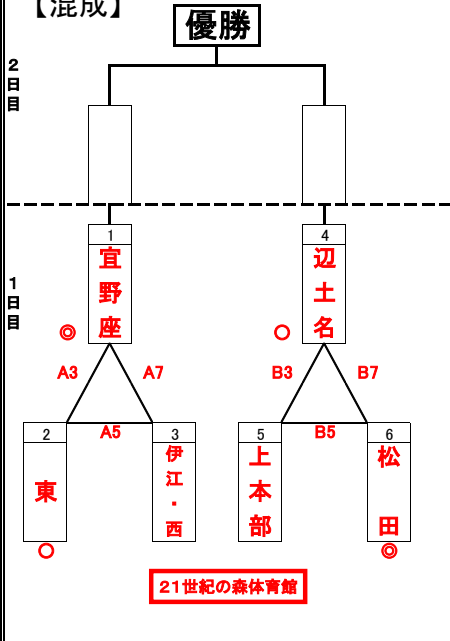

【男子A】

2日目

1日目

【混成】

2日目

1日目

【男子B】

2日目

1日目

【女子A】

2日目

1日目

※2日目の試合順に関しては、初日終了後に組みます。  
 ※初日の名護小学校会場の審判でDコート1試合目の審判を、上本部小学校女子Aと羽地小学校男子Bが審判を行います。久辺小学校女子Aと名護小学校男子B1がEコート第1試合の審判を行います。

【女子B】

2日目

1日目

開会式

21世紀の森体育館 午前8時30分

試合会場 21世紀の森体育館 (ABC)  
 名護小学校体育館 (DE)

◎は1試合目のTOと審判、○は審判です。