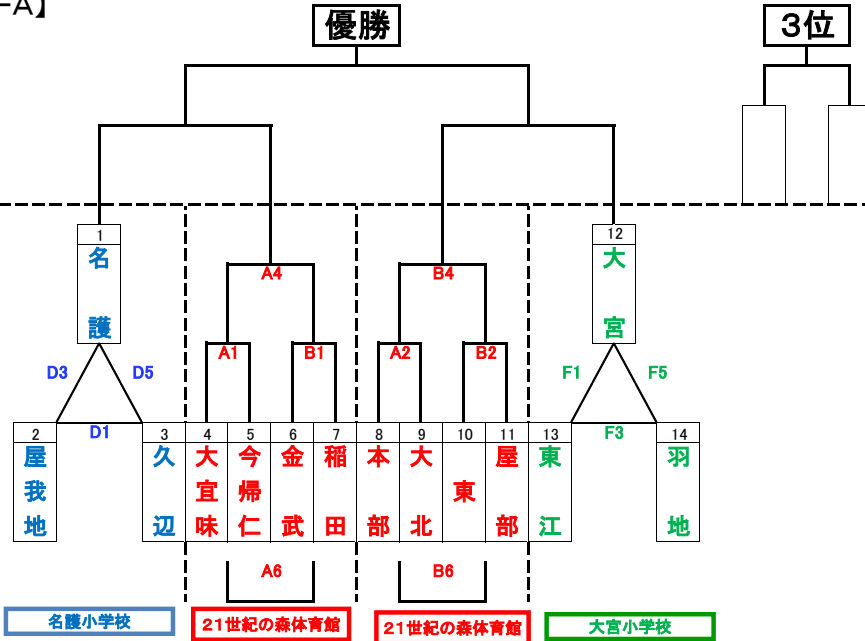

【男子A】

2日目

1日目

【混成】

2日目

1日目

【男子B】

2日目

1日目

【女子A】

2日目

1日目

※2日目の試合順に関しては、初日終了後に組みます。  
 ※初日の名護小学校会場の審判でDコート1試合目の審判を、上本部小学校女子Aと羽地小学校男子Bが審判を行います。久辺小学校女子Aと名護小学校男子B1がEコート第1試合の審判を行います。

【女子B】

2日目

1日目

開会式

21世紀の森体育館 午前8時30分

試合会場 21世紀の森体育館 (ABC)  
 名護小学校体育館 (DE)

◎は1試合目のTOと審判、○は審判です。