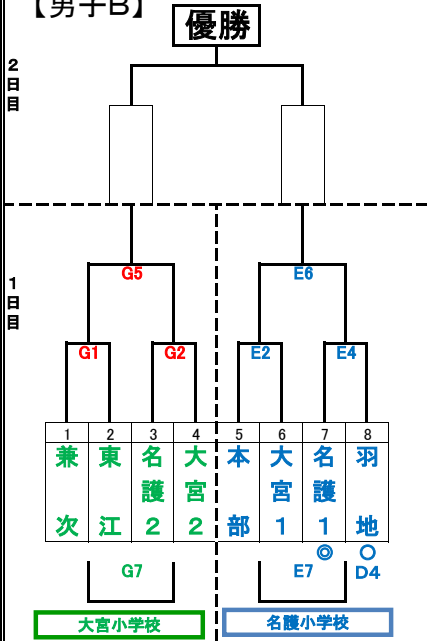

【男子A】

2日目

1日目

【混成】

2日目

1日目

【男子B】

2日目

1日目

【女子A】

2日目

1日目

※2日目の試合順に関しては、初日終了後に組みます。  
 ※初日の名護小学校会場の審判でDコート1試合目の審判を、上本部小学校女子Aと羽地小学校男子Bが審判を行います。久辺小学校女子Aと名護小学校男子B1がEコート第1試合の審判を行います。

【女子B】

2日目

1日目

開会式

21世紀の森体育館 午前8時30分

試合会場 21世紀の森体育館 (ABC)  
 名護小学校体育館 (DE)

◎は1試合目のTOと審判、○は審判です。