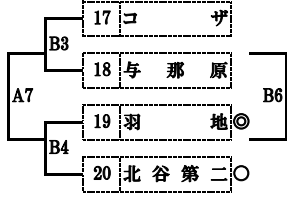

第15回沖縄県ミニバスケットボール冬季交流大会

【男子組合せ】

【 宜野湾市立体育館 】

【 21世紀の森体育館 】

【 あげな小学校 】

【 中原小学校 】

【 コザ小学校 】

【 北谷小学校 】