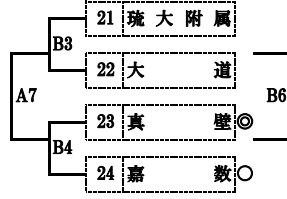

第15回沖縄県ミニバスケットボール冬季交流大会

【男子組合せ】

【 宜野湾市立体育館 】

【 21世紀の森体育館 】

【 あげな小学校 】

【 中原小学校 】

【 コザ小学校 】

【 北谷小学校 】