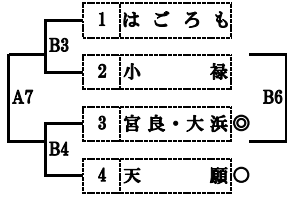

第15回沖縄県ミニバスケットボール冬季交流大会

【男子組合せ】

【 宜野湾市立体育館 】

【 21世紀の森体育館 】

【 あげな小学校 】

【 中原小学校 】

【 コザ小学校 】

【 北谷小学校 】